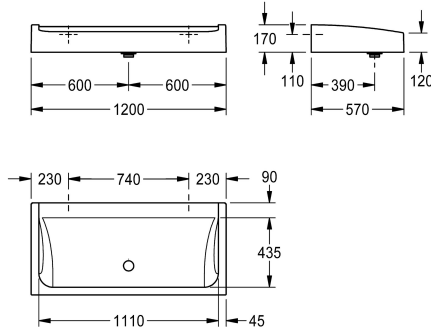

KWC FUTURA exklusiv Lavabi a canale

Modell-Linie: FUTURA-EXKLUSIV | SANW1200
Lavabi | Lavelli a canale

KWC-No.

2030057405

Larghezza 1200 mm

2030057406

Larghezza 1400 mm

2030057407

Larghezza 1600 mm

Larghezza complessiva

1,200 mm

1,400 mm

1,600 mm

Lavabo a canale FUTURA eksklusiv per installazione a parete o installazione a pavimento a fila doppia, in materiale minerale legato con resina sintetica MIRANIT con superficie liscia, senza pori (resistente a temperature fino a 80 °C), colore bianco alpino. Piano rubinetteria da 90 mm senza fori rubinetteria, fissaggio su pannello posteriore, grembiule perimetrale. Posto di lavaggio G 2 B e

materiale di fissaggio inclusi.

Dimensioni 1200 x 170 x 570 mm (L x A x P)

Per l'installazione a pavimento a fila doppia, i piedini a ponte devono essere ordinati a parte.

Dati tecnici

Colore
Materiale
Codice materiale
Quantità scarichi
Profondità totale
Altezza totale
Larghezza complessiva
Paraspruzzi
Piano rubinetteria
Tipo di montaggio
Tipologia del gruppo scarico
ATT-WS-WASH-PLACE-WIDTH
Numero di posti di lavaggio
Posizione del foro di scarico
gruppo di scarico incluso
Dimensione dello scarico

Bianco alpino
Materiale minerale
Miranit
1
570 mm
170 mm
1,200 mm
No
Si
Installazione a parete
Scarico rialzato
600 mm
2
Centrale anteriore
Si
DN 50

Accessori opzionali

KWC FUTURA exklusiv Lavabi a canale