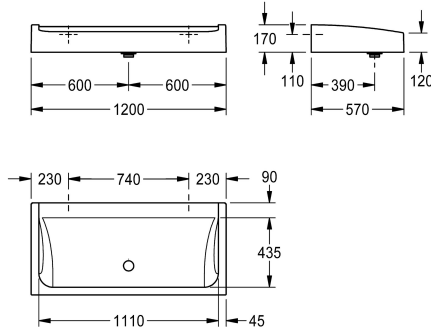

KWC FUTURA exclusiv Wasgoot

Modell-Linie: FUTURA-EXKLUSIV | SANW1200
Wastafels | Wasgoten

KWC-No.

2030057405

Breedte 1200 mm

2030057406

Breedte 1400 mm

2030057407

Breedte 1600 mm

Totale breedte

1,200 mm

1,400 mm

1,600 mm

FUTURA exclusief wasgoot voor wandmontage of vrijstaande montage in dubbele rij, van kunststansgebonden mineraal graniet MIRANIT, met poriënvrij, glad oppervlak (temperatuurbestendig tot 80 °C), kleur alpinewit. Kraanvlak 90 mm zonder kraangat, bevestiging aan achterzijde wasbak, omringend schort. Inclusief afvoerplug met kap G 2 B en bevestigingsmateriaal.

Afmetingen 1200 x 170 x 570 mm (B x H x D)

Voor de vrijstaande montage in dubbele rij moeten de dragers apart worden besteld.

Technical Data

Kleur	Alpinewit
Materiaal	Mineraal materiaal
Materiaalcode	Miranit
Aantal afvoergaten	1
Totale diepte	570 mm
Totale hoogte	170 mm
Totale breedte	1,200 mm
Spatplaat	Neen
Kraanvlak	Ja
Type montage	Wandmontage
Type afvoer kit	Afvoerplug met kap
wasplaats breedte	600 mm
Aantal wasplaatsen	2
Positie afvoeropening	Midden achter
afvoer kit inbegrepen	Ja
Afvoer afmetingen	DN 50

Kleur	Alpinewit
Materiaal	Mineraal materiaal
Materiaalcode	Miranit
Aantal afvoergaten	1
Totale diepte	570 mm
Totale hoogte	170 mm
Totale breedte	1,200 mm
Spatplaat	Neen
Kraanvlak	Ja
Type montage	Wandmontage
Type afvoer kit	Afvoerplug met kap
wasplaats breedte	600 mm
Aantal wasplaatsen	2
Positie afvoeropening	Midden achter
afvoer kit inbegrepen	Ja
Afvoer afmetingen	DN 50