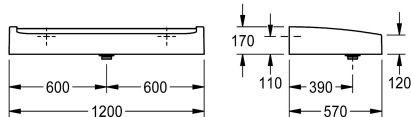

### KWC-No.

**2030057405**

Szerokość 1200 mm

**2030057406**

Szerokość 1400 mm

**2030057407**

Szerokość 1600 mm

### Łączna szerokość

1,200 mm

1,400 mm

1,600 mm

Umywalka szeregowa FUTURA exklusiv do montażu ściennego lub wolnostojącego dwurzędowego, wykonana ze związanego żywicą syntetyczną kompozytu mineralnego MIRANIT o gładkiej pozbawionej porów powierzchni (odporność na temperaturę do 80°C), kolor biały. Półka na armaturę 90 mm bez otworów na armaturę, mocowanie do tylnej ścianki umywalki,

fartuch okalający. W komplecie zawór odpływowy G 2 B i zestaw montażowy.

Wymiary 1200 x 170 x 570 mm (szer. x wys. x głęb.)

Do wolnostojącego montażu dwurzędowego wymagane są półnogi mostowe, które należy zamówić osobno.