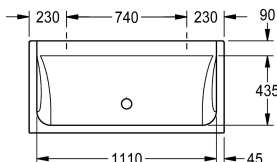

### KWC-No.

**2030057405**

Szerokość 1200 mm

**2030057406**

Szerokość 1400 mm

**2030057407**

Szerokość 1600 mm

### Łączna szerokość

1,200 mm

1,400 mm

1,600 mm

Umywalka szeregowa FUTURA exklusiv do montażu ściennego lub wolnostojącego dwurzędowego, wykonana ze związanego żywicą syntetyczną kompozytu mineralnego MIRANIT o gładkiej pozbawionej porów powierzchni (odporność na temperaturę do 80°C), kolor biały. Półka na armaturę 90 mm bez otworów na armaturę, mocowanie do tylnej ścianki umywalki,

fartuch okalający. W komplecie zawór odpływowy G 2 B i zestaw montażowy.

Wymiary 1200 x 170 x 570 mm (szer. x wys. x głęb.)

Do wolnostojącego montażu dwurzędowego wymagane są półnogi mostowe, które należy zamówić osobno.

1

Łączna głębokość

570 mm

Łączna wysokość

170 mm

Łączna szerokość

1,200 mm

Ścianka tylna