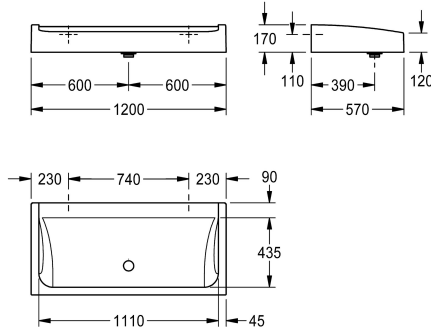

KWC FUTURA exklusiv Radvättställ

Modell-Linie: FUTURA-EXKLUSIV | SANW1200
Tvättställ | Tvättränna

KWC-No.

2030057405

2030057406
Width 1400 mm

2030057407
Width 1600 mm

Total bredd

1,200 mm

1,400 mm

1,600 mm

FUTURA exklusiv radvättställ för väggmontering eller fristående dubbelradig monterig, av hartsbundet mineralmaterial MIRANIT med porfri slät yta (temperaturbeständig till 80 °C), alpinvitt. Blandaravsats 90 mm utan armaturhål, fästsättning på baljans bakvägg, genomgående sidokant. Inklusive huvdräneringsventil G 2 B och fästmaterial.

Mått 1200 x 170 x 570 mm (B x H x D)

För fristående dubbelradig monterig måste brofötterna beställas separat.

Technical Data

| |
|-------------------------|
| Färg |
| Material |
| Materialkod |
| Antal avloppshål |
| Övergripande djup |
| Total höjd |
| Total bredd |
| Utslagsback |
| Kran hylla |
| Typ av montering |
| Typ av avfallsbehållare |
| ATT-WS-WASH-PLACE-WIDTH |
| Antal tvättplatser |
| Avfalls håls placering |
| avfallsbehållare ingår |
| Avfalls storlek |

| |
|-----------------------|
| Alpinvitt |
| Mineralmateria |
| Miranit |
| 1 |
| 570 mm |
| 170 mm |
| 1,200 mm |
| Nej |
| Ja |
| Väggmontering |
| Kupalformad avloppsil |
| 600 mm |
| 2 |
| Centrum fram |
| Ja |
| DN 50 |