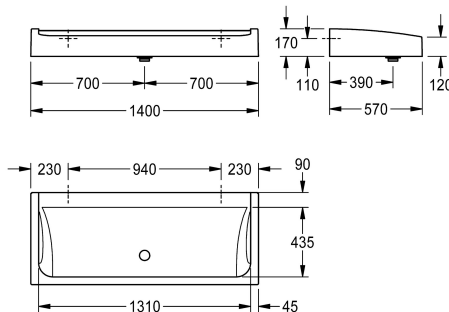

KWC FUTURA exklusiv Řadové umyvadlo

Modell-Linie: FUTURA-EXKLUSIV | SANW1400
Umyvadla | Mycí žlaby

KWC-No.

2030057405

Šířka 1200 mm

2030057406

Šířka 1400 mm

2030057407

Šířka 1600 mm

Celková šířka

1,200 mm

1,400 mm

1,600 mm

FUTURA exklusiv - řadové umyvadlo k montáži na stěnu nebo k dvouřadé instalaci volně v prostoru, z minerálního materiálu MIRANIT pojeného syntetickou pryskyřicí, s hladkým povrchem bez pórů (odolný vůči teplotám do 80 °C), barva alpská bílá. Plocha pro baterii 90 mm bez otvorů na baterii, upevnění na zadní stěnu umyvadla, lem ze všech stran. Včetně odtokového ventilu s krytkou

G 2 B a upevňovacího materiálu.

Rozměry 1400 x 170 x 570 mm (š x v x h)

Pro dvouřadovou instalaci volně v prostoru je nutné zvlášť objednat nohy s příčnickem.

Technické údaje

Barva
Materiál
Kód materiálu
Počet odtokových otvorů
Celková hloubka
Celková výška
Celková šířka
Zadní stěna
Místo pro armaturu
Způsob montáže
Typ odpadové sady
Šířka mycího místa
Počet mycích míst
Umístění odtoku
Včetně odpadové sady
Velikost odpadu

alpská běloba
minerální materiál
Miranit
1
570 mm
170 mm
1,400 mm
Ne
ano
montáž na stěnu
vypouklý odtok
700 mm
2
středový vpředu
ano
DN 50

Volitelné příslušenství

KWC FUTURA exklusiv Řadové umyvadlo

Modell-Linie: FUTURA-EXKLUSIV | SANW1400
Umyvadla | Mycí žlaby