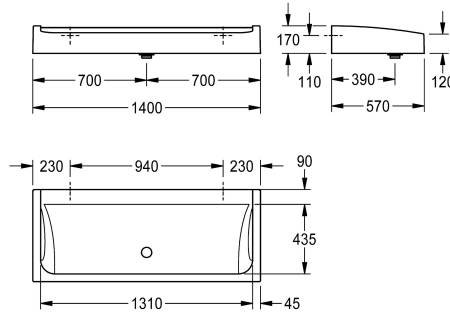

KWC FUTURA exklusiv Waschrinne

Modell-Linie: FUTURA-EXKLUSIV | SANW1400
Waschtische & Waschrinnen | Waschrinnen

KWC-Nr.

2030057405
Breite 1200 mm

2030057406
Breite 1400 mm

2030057407
Breite 1600 mm

Gesamtbreite

1,200 mm

1,400 mm

1,600 mm

FUTURA exklusiv Waschrinne zur Wandmontage oder freistehenden doppelreihigen Montage, aus kunstharzgebundenem Mineralwerkstoff MIRANIT mit porenfreier, glatter Oberfläche (temperaturbeständig bis 80 °C), Farbton Alpinweiß. Armaturenbank 90 mm ohne Armaturenbohrungen, Befestigung an Beckenrückwand, umlaufende Schürze. Inklusive

Haubenablaufventil G 2 B und Befestigungsmaterial.

Abmessungen 1400 x 170 x 570 mm (B x H x T)

Zur freistehenden doppelreihigen Montage müssen die Brückenfüße separat bestellt werden.

Technische Daten

Farbe	alpinweiß
Material	mineralischer Werkstoff
Materialtyp	Miranit
Anzahl der Abläufe	1
Gesamttiefe	570 mm
Gesamthöhe	170 mm
Gesamtbreite	1,400 mm
Rückwand	nein
Armaturenbank	ja
Art der Montage	Wandmontage
Typ der Ablaufgarnitur	Haubenventil
Waschplatzbreite	700 mm
Anzahl der Waschplätze	2
Position Ablauf	mittig vorne
Ablaufgarnitur inklusive	ja
Durchmesser Ablaufbohrung	DN 50
IgPosNumber	63FB74B

alpinweiß
mineralischer Werkstoff
Miranit
1
570 mm
170 mm
1,400 mm
nein
ja
Wandmontage
Haubenventil
700 mm
2
mittig vorne
ja
DN 50
63FB74B

Optionales Zubehör

KWC FUTURA exklusiv Waschrinne

Modell-Linie: FUTURA-EXKLUSIV | SANW1400
Waschtische & Waschrinnen | Waschrinnen