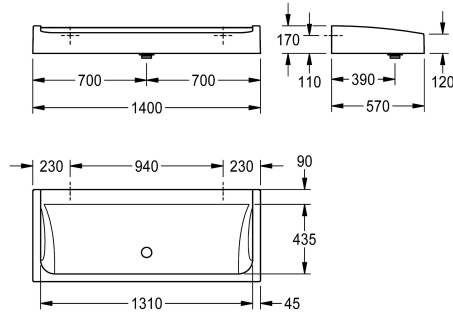

KWC FUTURA exklusiv Waschrinne

Modell-Linie: FUTURA-EXKLUSIV | SANW1400
Waschtische & Waschrinnen | Waschrinnen

KWC-Nr.

2030057405

Breite 1200 mm

2030057406

Breite 1400 mm

2030057407

Breite 1600 mm

Gesamtbreite

1,200 mm

1,400 mm

1,600 mm

FUTURA exklusiv Waschrinne zur Wandmontage oder freistehenden doppelreihigen Montage, aus kunstharzgebundenem Mineralwerkstoff MIRANIT mit porenfreier, glatter Oberfläche (temperaturbeständig bis 80 °C), Farbton Alpinweiß. Armaturenbank 90 mm ohne Armaturenbohrungen, Befestigung an Beckenrückwand, umlaufende Schürze. Inklusive

Haubenablaufventil G 2 B und Befestigungsmaterial.

Abmessungen 1400 x 170 x 570 mm (B x H x T)

Zur freistehenden doppelreihigen Montage müssen die Brückenfüße separat bestellt werden.

Technische Daten

Farbe	alpinweiß
Material	mineralischer Werkstoff
Materialtyp	Miranit
Anzahl der Abläufe	1
Gesamttiefe	570 mm
Gesamthöhe	170 mm
Gesamtbreite	1,400 mm
Rückwand	nein
Armaturenbank	ja
Art der Montage	Wandmontage
Typ der Ablaufgarnitur	Haubenventil
Waschplatzbreite	700 mm
Anzahl der Waschplätze	2
Position Ablauf	mittig vorne
Ablaufgarnitur inklusive	ja
Durchmesser Ablaufbohrung	DN 50
teamNumber	0

alpinweiß
mineralischer Werkstoff
Miranit
1
570 mm
170 mm
1,400 mm
nein
ja
Wandmontage
Haubenventil
700 mm
2
mittig vorne
ja
DN 50
0

Optionales Zubehör

KWC FUTURA exklusiv Waschrinne

Modell-Linie: FUTURA-EXKLUSIV | SANW1400
Waschtische & Waschrinnen | Waschrinnen