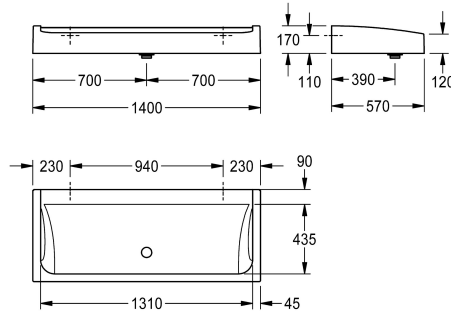

KWC FUTURA exklusiv Waschrinne

Modell-Linie: FUTURA-EXKLUSIV | SANW1400
Waschtische & Waschrinnen | Waschrinnen

KWC-Nr.

2030057405
Breite 1200 mm

2030057406
Breite 1400 mm

2030057407
Breite 1600 mm

Gesamtbreite

1,200 mm

1,400 mm

1,600 mm

FUTURA exklusiv Waschrinne zur Wandmontage oder freistehenden doppelreihigen Montage, aus kunstharzgebundenem Mineralwerkstoff MIRANIT mit porenfreier, glatter Oberfläche (temperaturbeständig bis 80 °C), Farbton Alpinweiß. Armaturenbank 90 mm ohne Armaturenbohrungen, Befestigung an Beckenrückwand, umlaufende Schürze. Inklusive

Haubenablaufventil G 2 B und Befestigungsmaterial.

Abmessungen 1400 x 170 x 570 mm (B x H x T)

Zur freistehenden doppelreihigen Montage müssen die Brückenfüße separat bestellt werden.

Technische Daten

Farbe	alpinweiß
Material	mineralischer Werkstoff
Materialtyp	Miranit
Anzahl der Abläufe	1
Gesamttiefe	570 mm
Gesamthöhe	170 mm
Gesamtbreite	1,400 mm
Rückwand	nein
Armaturenbank	ja
Art der Montage	Wandmontage
Typ der Ablaufgarnitur	Haubenventil
Waschplatzbreite	700 mm
Anzahl der Waschplätze	2
Position Ablauf	mittig vorne
Ablaufgarnitur inklusive	ja
Durchmesser Ablaufbohrung	DN 50

Farbe	alpinweiß
Material	mineralischer Werkstoff
Materialtyp	Miranit
Anzahl der Abläufe	1
Gesamttiefe	570 mm
Gesamthöhe	170 mm
Gesamtbreite	1,400 mm
Rückwand	nein
Armaturenbank	ja
Art der Montage	Wandmontage
Typ der Ablaufgarnitur	Haubenventil
Waschplatzbreite	700 mm
Anzahl der Waschplätze	2
Position Ablauf	mittig vorne
Ablaufgarnitur inklusive	ja
Durchmesser Ablaufbohrung	DN 50