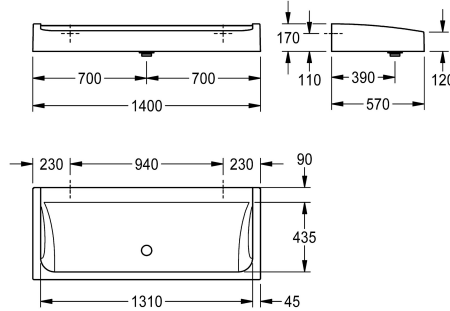

KWC FUTURA exclusiv Lavamanos colectivo

Modell-Linie: FUTURA-EXKLUSIV | SANW1400
Lavabo | Lavamanos colectivos

KWC-No.

2030057405
Anchura de 1200 mm

2030057406
Anchura de 1400 mm

2030057407
Anchura de 1600 mm

Anchura total

1,200 mm

1,400 mm

1,600 mm

Lavamanos colectivo FUTURA exclusiv para montaje en pared o montaje independiente en hilera doble, de material mineral aglomerado en resina sintética MIRANIT con superficie lisa y libre de poros (resistente a temperaturas de hasta 80 °C), color blanco alpino. Repisa para grifería de 90 mm sin orificios para grifos, fijación en la pared posterior del lavabo, delantal perimetral.

Incluido desagüe de bóveda G 2 B y material de montaje.

Dimensiones 1400 x 170 x 570 mm (L x A x P)

Para el montaje independiente en hilera doble, se deben pedir por separado los pies puenteados.

Datos técnicos

Blanco alpino
Material mineral
Miranit
1
570 mm
170 mm
1,400 mm
No
Si
Montaje a pared
Residuos cúpula
700 mm
2
Detrás al centro
Si
DN 50

Accesorios opcionales

KWC FUTURA exclusiv Lavamanos colectivo

Modell-Linie: FUTURA-EXKLUSIV | SANW1400
Lavabo | Lavamanos colectivos