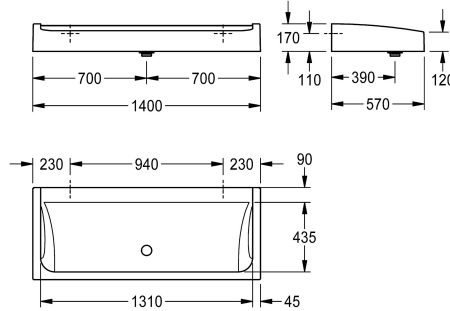

### KWC-No.

**2030057405**  
Leveys 1200 mm

**2030057406**  
Leveys 1400 mm

**2030057407**  
Mitat 1600 x 170 x 570 mm (L x K x S)

### Kokonaisleveys

1,200 mm

1,400 mm

1,600 mm

FUTURA eksklusiv -sarjapesuallas seinälle tai tason päälle MİRANIT -komposiittimateriaalista. Huokoseton ja sileä pinta (kestää max. 80 astetta). Väri Alpine White. Hanataso 90 mm ilman hanareikiä. Seinäkiinnitys altaan takareunasta, reunasuojus helmassa. Sisältää kuvullisen tyhjennysventtiilin G 2 B ja

kiinnitysmateriaalit.

Mitat 1400 x 170 x 570 mm (l x k x s)

Tason päälle asennusta varten on tukijalat tilattava erikseen.

Alpine white
Mineraali materiaali
Miranit
1
570 mm
170 mm
1,400 mm
Ei
Kyllä
Seinäasennus
Kupera pohjaventtiili
700 mm
2
Keskellä takana
Kyllä
DN 50
0