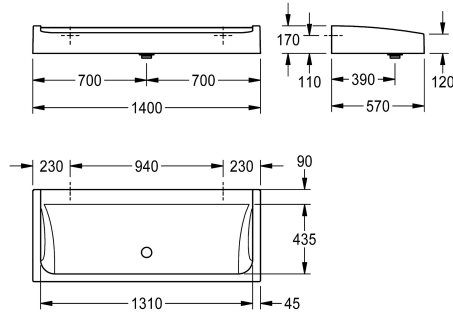

KWC FUTURA exclusiv Lavabos multiples

Modell-Linie: FUTURA-EXKLUSIV | SANW1400
Lavabos | Lavabos rigoles

KWC-No.

2030057405

Largeur 1200 mm

2030057406

Largeur 1400 mm

2030057407

Largeur 1600 mm

Largeur totale

1,200 mm

1,400 mm

1,600 mm

Lavabo multiple FUTURA exclusiv pour montage mural ou au sol sur deux rangées, en résine minérale MIRANIT à surface lisse non poreuse (résistant à une température de 80 °C), couleur blanc alpin. Plage de robinetterie 90 mm, sans percages pour robinetterie, fixation au panneau arrière intégral, tablier périphérique. Avec bonde de vidage à dôme G 2 B et matériel de fixation.

Dimensions 1400 x 170 x 570 mm (L x H x P)

Pour le montage au sol sur deux rangées, les pieds entretoisés doivent être commandés séparément.

Données techniques

Couleur	Blanc alpin
Matière	Matériel minéral
Code du matériel	Miranit
Nombre de trous pour déchets	1
Profondeur totale	570 mm
Hauteur totale	170 mm
Largeur totale	1,400 mm
Dossier	Non
Saillie de robinetterie	Oui
Type de montage	Montage mural
Type de kit d'évacuation	Evacuation bombée
Largeur de lieu de lavage	700 mm
Nombre de postes de lavage	2
Position du vidage	Avant centre
kit d'évacuation inclus	Oui
Taille de l'évacuation	DN 50

Blanc alpin
Matériel minéral
Miranit
1
570 mm
170 mm
1,400 mm
Non
Oui
Montage mural
Evacuation bombée
700 mm
2
Avant centre
Oui
DN 50

Accessoires en option

KWC FUTURA exklusiv Lavabos multiples

Modell-Linie: FUTURA-EXKLUSIV | SANW1400
Lavabos | Lavabos rigoles