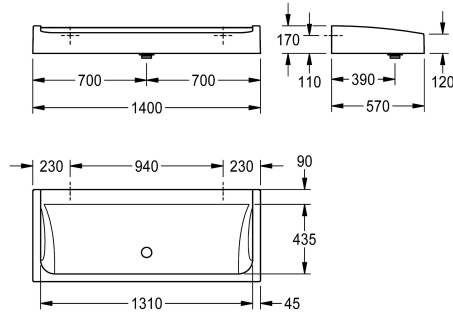

### KWC-No.

**2030057405**

Largeur 1200 mm

**2030057406**

Largeur 1400 mm

**2030057407**

Largeur 1600 mm

### Largeur totale

1,200 mm

1,400 mm

1,600 mm

Lavabo multiple FUTURA exclusiv pour montage mural ou au sol sur deux rangées, en résine minérale MIRANIT à surface lisse non poreuse (résistant à une température de 80 °C), couleur blanc alpin. Plage de robinetterie 90 mm, sans percages pour robinetterie, fixation au panneau arrière intégral, tablier périphérique. Avec bonde de vidage à dôme G 2 B et matériel de fixation.

Dimensions 1400 x 170 x 570 mm (L x H x P)

Pour le montage au sol sur deux rangées, les pieds entretoisés doivent être commandés séparément.

### Données techniques

Couleur	Blanc alpin
Matière	Matériel minéral
Code du matériel	Miranit
Nombre de trous pour déchets	1
Profondeur totale	570 mm
Hauteur totale	170 mm
Largeur totale	1,400 mm
Dossieret	Non
Saillie de robinetterie	Oui
Type de montage	Montage mural
Type de kit d'évacuation	Evacuation bombée
Largeur de lieu de lavage	700 mm
Nombre de postes de lavage	2
Position du vidage	Avant centre
kit d'évacuation inclus	Oui
Taille de l'évacuation	DN 50
teamNumber	0