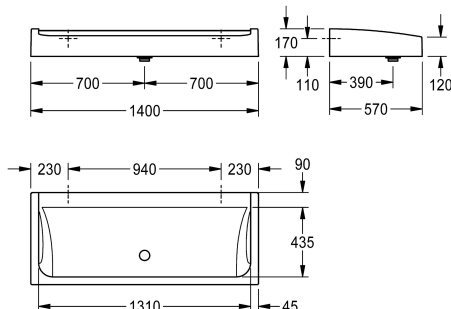

KWC FUTURA esclusiv Lavabi a canale

Modell-Linie: FUTURA-EXKLUSIV | SANW1400
Lavabi | Lavelli a canale

KWC-No.

2030057405

Larghezza 1200 mm

2030057406

Larghezza 1400 mm

2030057407

Larghezza 1600 mm

Larghezza complessiva

1,200 mm

1,400 mm

1,600 mm

Lavabo a canale FUTURA esclusiv per installazione a parete o installazione a pavimento a fila doppia, in materiale minerale legato con resina sintetica MIRANIT con superficie liscia, senza pori (resistente a temperature fino a 80 °C), colore bianco alpino. Piano rubinetteria da 90 mm senza fori rubinetteria, fissaggio su pannello posteriore, grembiule perimetrale. Piletta G 2 B e materiale di fissaggio inclusi.

Dimensioni 1400 x 170 x 570 mm (L x A x P)

Per l'installazione a pavimento a fila doppia, i piedini a ponte devono essere ordinati a parte.

Dati tecnici

Colore	Bianco alpino
Materiale	Materiale minerale
Codice materiale	Miranit
Quantità scarichi	1
Profondità totale	570 mm
Altezza totale	170 mm
Larghezza complessiva	1,400 mm
Paraspruzzi	No
Piano rubinetteria	Si
Tipo di montaggio	Installazione a parete
Tipologia del gruppo scarico	Scarico rialzato
ATT-W5-WASH-PLACE-WIDTH	700 mm
Numero di posti di lavaggio	2
Posizione del foro di scarico	Centrale anteriore
gruppo di scarico incluso	Si
Dimensione dello scarico	DN 50

Bianco alpino
Materiale minerale
Miranit
1
570 mm
170 mm
1,400 mm
No
Si
Installazione a parete
Scarico rialzato
700 mm
2
Centrale anteriore
Si
DN 50

Accessori opzionali

KWC FUTURA exklusiv Lavabi a canale