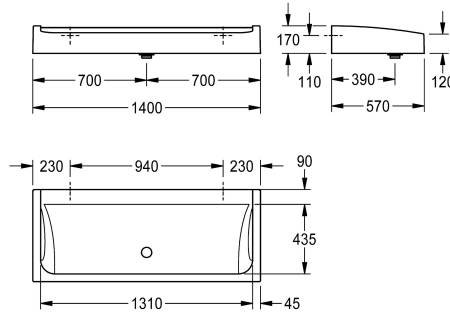

### KWC-No.

**2030057405**  
Breedte 1200 mm

**2030057406**  
Breedte 1400 mm

**2030057407**  
Breedte 1600 mm

### Totale breedte

1,200 mm

1,400 mm

1,600 mm

FUTURA exclusief wasgoot voor wandmontage of vrijstaande montage in dubbele rij, van kunststansgebonden mineraal graniet MIRANIT, met poriënvrij, glad oppervlak (temperatuurbestendig tot 80 °C), kleur alpinewit. Kraanvlak 90 mm zonder kraangat, bevestiging aan achterzijde wasbak, omringend schort. Inclusief afvoerplug met kap G 2 B en bevestigingsmateriaal.

Afmetingen 1400 x 170 x 570 mm (B x H x D)

Voor de vrijstaande montage in dubbele rij moeten de dragers apart worden besteld.

Alpinewit
Mineraal materiaal
Miranit
1
570 mm
170 mm
1,400 mm
Neen
Ja
Wandmontage
Afvoerplug met kap
700 mm
2
Midden achter
Ja
DN 50