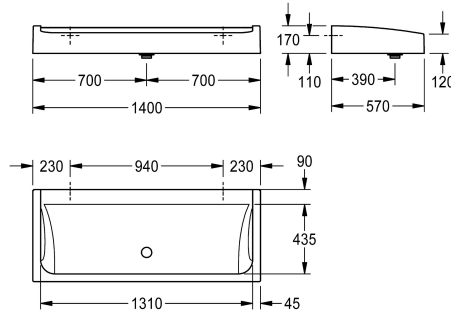

KWC FUTURA exclusiv Wasgoot

Modell-Linie: FUTURA-EXKLUSIV | SANW1400
Wastafels | Wasgoten

KWC-No.

2030057405
Breedte 1200 mm

2030057406
Breedte 1400 mm

2030057407
Breedte 1600 mm

Totale breedte

1,200 mm

1,400 mm

1,600 mm

FUTURA exclusief wasgoot voor wandmontage of vrijstaande montage in dubbele rij, van kunstharsgebonden mineraal graniet MIRANIT, met poriënvrij, glad oppervlak (temperatuurbestendig tot 80 °C), kleur alpinewit. Kraanvlak 90 mm zonder kraangat, bevestiging aan achterzijde wasbak, omringend schort. Inclusief afvoerplug met kap G 2 B en bevestigingsmateriaal.

Afmetingen 1400 x 170 x 570 mm (B x H x D)

Voor de vrijstaande montage in dubbele rij moeten de dragers apart worden besteld.

Technical Data

Kleur	Alpinewit
Materiaal	Mineraal materiaal
Materiaalcode	Miranit
Aantal afvoergaten	1
Totale diepte	570 mm
Totale hoogte	170 mm
Totale breedte	1,400 mm
Spatplaat	Neen
Kraanvlak	Ja
Type montage	Wandmontage
Type afvoer kit	Afvoerplug met kap
wasplaats breedte	700 mm
Aantal wasplaatsen	2
Positie afvoeropening	Midden achter
afvoer kit inbegrepen	Ja
Afvoer afmetingen	DN 50

Kleur	Alpinewit
Materiaal	Mineraal materiaal
Materiaalcode	Miranit
Aantal afvoergaten	1
Totale diepte	570 mm
Totale hoogte	170 mm
Totale breedte	1,400 mm
Spatplaat	Neen
Kraanvlak	Ja
Type montage	Wandmontage
Type afvoer kit	Afvoerplug met kap
wasplaats breedte	700 mm
Aantal wasplaatsen	2
Positie afvoeropening	Midden achter
afvoer kit inbegrepen	Ja
Afvoer afmetingen	DN 50