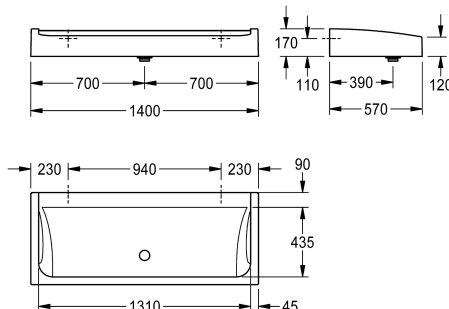

KWC FUTURA exklusiv Umywalka szeregowa

Modell-Linie: FUTURA-EXKLUSIV | SANW1400
Umywalki | Umywalki rynnowe

KWC-No.

2030057405
Szerokość 1200 mm

2030057406
Szerokość 1400 mm

2030057407
Szerokość 1600 mm

Łączna szerokość

1,200 mm

1,400 mm

1,600 mm

Umywalka szeregowa FUTURA eksklusiv do montażu ściennego lub wolnostojącego dwurzędowego, wykonana ze związanego żywicą syntetyczną kompozytu mineralnego MIRANIT o gładkiej pozbawionej porów powierzchni (odporność na temperaturę do 80°C), kolor biały. Półka na armaturę 90 mm bez otworów na armaturę, mocowanie do tylnej ścianki umywalki,

fartuch okalający. W komplecie zawór odpływowy G 2 B i zestaw montażowy.

Wymiary 1400 x 170 x 570 mm (szer. x wys. x głęb.)

Do wolnostojącego montażu dwurzędowego wymagane są półnogi mostowe, które należy zamówić osobno.

Dane techniczne

Kolor
Materiał
Kod materiałowy
Liczba otworów odpływowych
Łączna głębokość
Łączna wysokość
Łączna szerokość
Ścianka tylna
Półka na baterię
Rodzaj montażu
Rodzaje zestawów odpływowych
Szerokość stanowiska do zmywania
Liczba stanowisk umywalkowych
Pozycja ujścia
Zestaw odpływowy w komplecie
Wielkość zaworu odpływowego

Biały
Materiał mineralny
Miranit
1
570 mm
170 mm
1,400 mm
Nie
Tak
Montaż naścienny
Kapułowaty zawór odpływowy
700 mm
2
Środkowy przód
Tak
DN 50

Akcesoria opcjonalne