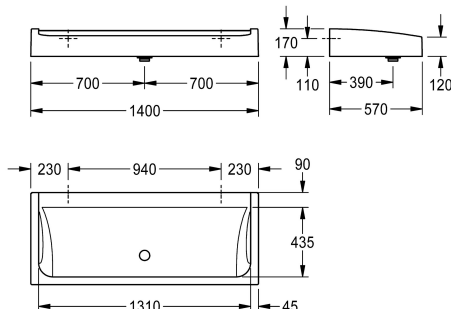

KWC FUTURA exklusiv Umywalka szeregowa

Modell-Linie: FUTURA-EXKLUSIV | SANW1400
Umywalki | Umywalki rynnowe

KWC-No.

2030057405
Szerokość 1200 mm

2030057406
Szerokość 1400 mm

2030057407
Szerokość 1600 mm

Łączna szerokość

1,200 mm

1,400 mm

1,600 mm

Umywalka szeregowa FUTURA eksklusiv do montażu ściennego lub wolnostojącego dwurzędowego, wykonana ze związanego żywicą syntetyczną kompozytu mineralnego MIRANIT o gładkiej pozbawionej porów powierzchni (odporność na temperaturę do 80°C), kolor biały. Półka na armaturę 90 mm bez otworów na armaturę, mocowanie do tylnej ścianki umywalki,

fartuch okalający. W komplecie zawór odpływowy G 2 B i zestaw montażowy.

Wymiary 1400 x 170 x 570 mm (szer. x wys. x głęb.)

Do wolnostojącego montażu dwurzędowego wymagane są półnogi mostowe, które należy zamówić osobno.

Dane techniczne

Kolor
Materiał
Kod materiałowy
Liczba otworów odpływowych
Łączna głębokość
Łączna wysokość
Łączna szerokość
Ścianka tylna
Półka na baterię
Rodzaj montażu
Rodzaje zestawów odpływowych
Szerokość stanowiska do zmywania
Liczba stanowisk umywalkowych
Pozycja ujścia
Zestaw odpływowy w komplecie
Wielkość zaworu odpływowego

Biały
Materiał mineralny
Miranit
1
570 mm
170 mm
1,400 mm
Nie
Tak
Montaż naścienny
Kapułowaty zawór odpływowy
700 mm
2
Środkowy przód
Tak
DN 50

Akcesoria opcjonalne