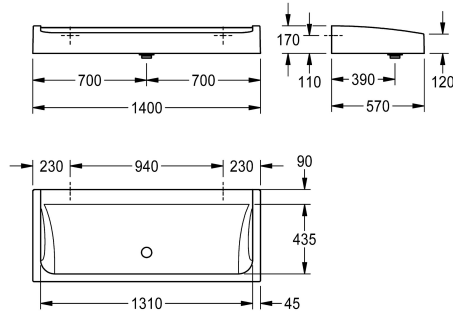

### KWC-No.

2030057405

2030057406  
Width 1400 mm

2030057407  
Width 1600 mm

### Total bredd

1,200 mm

1,400 mm

1,600 mm

FUTURA exklusiv radvättställ för väggmontering eller fristående dubbelradig montering, av hartsbundet mineralmaterial MIRANIT med porfri slät yta (temperaturbeständig till 80 °C), alpinvitt. Blandaravsats 90 mm utan armaturhål, fästsättning på baljans bakvägg, genomgående sidokant. Inklusive huvdräneringsventil G 2 B och fästmaterial.

Mått 1400 x 170 x 570 mm (B x H x D)

För fristående dubbelradig montering måste brofötterna beställas separat.

Alpinvitt
Mineralmateriel
Miranit
1
570 mm
170 mm
1,400 mm
Nej
Ja
Väggmontering
Kupalformad avloppsil
700 mm
2
Centrum fram
Ja
DN 50