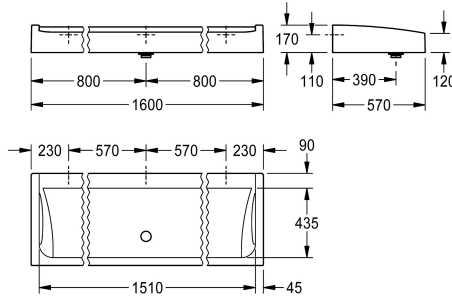

### KWC-No.

**2030057405**

Šířka 1200 mm

**2030057406**

Šířka 1400 mm

**2030057407**

Šířka 1600 mm

G 2 B a upevňovacího materiálu.

Rozměry 1600 x 170 x 570 mm (š x v x h)

Pro dvouřadovou instalaci volně v prostoru je nutné zvlášť objednat nohy s příčnickem.

### Technické údaje

Barva	alpská běloba
Materiál	minerální materiál
Kód materiálu	Miranit
Počet odtokových otvorů	1
Celková hloubka	570 mm
Celková výška	170 mm
Celková šířka	1,600 mm
Zadní stěna	Ne
Místo pro armaturu	ano
Způsob montáže	montáž na stěnu
Typ odpadové sady	vypouklý odtok
Šířka mycího místa	800 mm
Počet mycích míst	2
Umístění odtoku	středový vpředu
Včetně odpadové sady	ano
Velikost odpadu	DN 50

alpská běloba
minerální materiál
Miranit
1
570 mm
170 mm
1,600 mm
Ne
ano
montáž na stěnu
vypouklý odtok
800 mm
2
středový vpředu
ano
DN 50