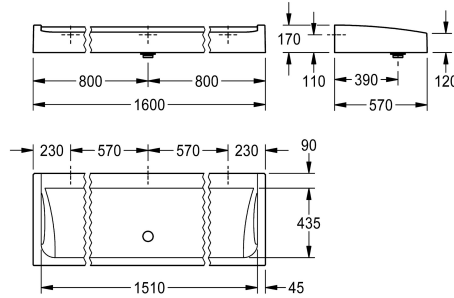

KWC FUTURA exklusiv Waschrinne

Modell-Linie: **FUTURA-EXKLUSIV | SANW1600**
Waschtische & Waschrinnen | Waschrinnen

KWC-Nr.

2030057405
Breite 1200 mm

2030057406
Breite 1400 mm

2030057407
Breite 1600 mm

Gesamtbreite

1,200 mm

1,400 mm

1,600 mm

FUTURA exklusiv Waschrinne zur Wandmontage oder freistehenden doppelreihigen Montage, aus kunstharzgebundenem Mineralwerkstoff MIRANIT mit porenfreier, glatter Oberfläche (temperaturbeständig bis 80 °C), Farbton Alpinweiß. Armaturenbank 90 mm ohne Armaturenbohrungen, Befestigung an Beckenrückwand, umlaufende Schürze. Inklusive

Haubenablaufventil G 2 B und Befestigungsmaterial.

Abmessungen 1600 x 170 x 570 mm (B x H x T)

Zur freistehenden doppelreihigen Montage müssen die Brückenfüße separat bestellt werden.

Technische Daten

Farbe	alpinweiß
Material	mineralischer Werkstoff
Materialtyp	Miranit
Anzahl der Abläufe	1
Gesamttiefe	570 mm
Gesamthöhe	170 mm
Gesamtbreite	1,600 mm
Rückwand	nein
Armaturenbank	ja
Art der Montage	Wandmontage
Typ der Ablaufgarnitur	Haubenventil
Waschplatzbreite	800 mm
Anzahl der Waschplätze	2
Position Ablauf	mittig vorne
Ablaufgarnitur inklusive	ja
Durchmesser Ablaufbohrung	DN 50
IgPosNumber	63FB74C

alpinweiß
mineralischer Werkstoff
Miranit
1
570 mm
170 mm
1,600 mm
nein
ja
Wandmontage
Haubenventil
800 mm
2
mittig vorne
ja
DN 50
63FB74C

Optionales Zubehör

KWC FUTURA exklusiv Waschrinne

Modell-Linie: FUTURA-EXKLUSIV | SANW1600
Waschtische & Waschrinnen | Waschrinnen