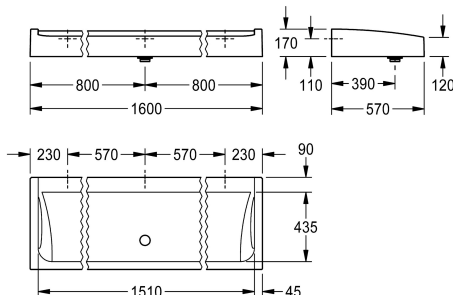

KWC FUTURA exklusiv Waschrinne

Modell-Linie: **FUTURA-EXKLUSIV | SANW1600**
Waschtische & Waschrinnen | Waschrinnen

KWC-Nr.

2030057405

Breite 1200 mm

2030057406

Breite 1400 mm

2030057407

Breite 1600 mm

Gesamtbreite

1,200 mm

1,400 mm

1,600 mm

FUTURA exklusiv Waschrinne zur Wandmontage oder freistehenden doppelreihigen Montage, aus kunstharzgebundenem Mineralwerkstoff MIRANIT mit porenfreier, glatter Oberfläche (temperaturbeständig bis 80 °C), Farbton Alpinweiß. Armaturenbank 90 mm ohne Armaturenbohrungen, Befestigung an Beckenrückwand, umlaufende Schürze. Inklusive

Haubenablaufventil G 2 B und Befestigungsmaterial.

Abmessungen 1600 x 170 x 570 mm (B x H x T)

Zur freistehenden doppelreihigen Montage müssen die Brückenfüße separat bestellt werden.

Technische Daten

Farbe

570 mm

Gesamthöhe

170 mm

Gesamtbreite

1,600 mm

Rückwand

nein

Armaturenbank