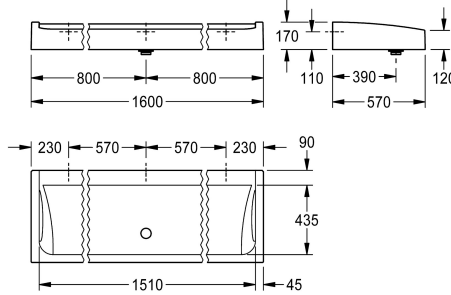

KWC FUTURA exklusiv Sarjapesuallas

Modell-Linie: FUTURA-EXKLUSIV | SANW1600
Pesuallaat | Pesukourut

KWC-No.

2030057405

Leveys 1200 mm

2030057406

Leveys 1400 mm

2030057407

Mitat 1600 x 170 x 570 mm (L x K x S)

Kokonaisleveys

1,200 mm

1,400 mm

1,600 mm

FUTURA eksklusiv -sarjapesuallas seinälle tai tason päälle
MIRANIT -komposiittimateriaalista. Huokoseton ja sileä pinta
(kestää max. 80 astetta). Väri Alpine White. Hanataso 90 mm
ilman hanareikiä. Seinäkiinnitys altaan takareunasta, reunasuojus
helmassa. Sisältää kuvullisen tyhjennysventtiilin G 2 B ja

kiinnitysmateriaalit.

Mitat 1600 x 170 x 570 mm (l x k x s)

Tason päälle asennusta varten on tukijalat tilattava erikseen.

Tekniset tiedot

| |
|----------------------------|
| Väri |
| Materiaali |
| Rst teräslaji |
| Pohjaventtiilien lukumäärä |
| Kokonaissyvyys |
| Kokonaiskorkeus |
| Kokonaisleveys |
| Tausta levy |
| Hanataso |
| Asennustapa |
| Pohjventtiilin tyyppi |
| ATT-WS-WASH-PLACE-WIDTH |
| Pesupaikkojen lukumäärä |
| Pohjaventtiilin paikka |
| sisältää pohjaventtiilin |
| Pohjaventtiilin koko |
| IviCode |

| |
|-----------------------|
| Alpine white |
| Mineraali materiaali |
| Miranit |
| 1 |
| 570 mm |
| 170 mm |
| 1,600 mm |
| Ei |
| Kyllä |
| Seinäasennus |
| Kupera pohjaventtiili |
| 800 mm |
| 2 |
| Keskellä takana |
| Kyllä |
| DN 50 |
| 0 |