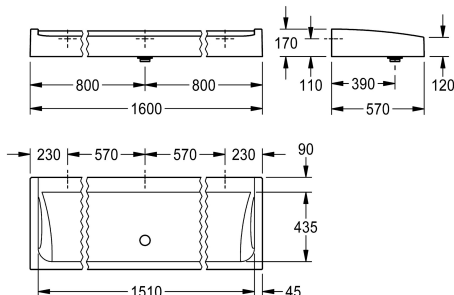

KWC FUTURA exclusiv Lavabo multiple

Modell-Linie: FUTURA-EXKLUSIV | SANW1600
Lavabos | Lavabos rigoles

KWC-No.

2030057405

Largeur 1200 mm

2030057406

Largeur 1400 mm

2030057407

Largeur 1600 mm

Largeur totale

1,200 mm

1,400 mm

1,600 mm

Lavabo multiple FUTURA exclusiv à montage mural ou au sol sur deux rangées, en résine minérale MIRANIT à surface lisse non poreuse (résistant à une température de 80 °C), couleur blanc alpin. Plage de robinetterie 90 mm, sans perçages pour robinetterie, fixation au panneau arrière intégral, tablier périphérique. Avec bonde de vidage à dôme G 2 B et matériel de fixation.

Dimensions 1600 x 170 x 570 mm (L x H x P)

Pour le montage au sol sur deux rangées, les pieds entretoisés doivent être commandés séparément.

Données techniques

Couleur	Blanc alpin
Matière	Matériel minéral
Code du matériel	Miranit
Nombre de trous pour déchets	1
Profondeur totale	570 mm
Hauteur totale	170 mm
Largeur totale	1,600 mm
Dossieret	Non
Saillie de robinetterie	Oui
Type de montage	Montage mural
Type de kit d'évacuation	Evacuation bombée
Largeur de lieu de lavage	800 mm
Nombre de postes de lavage	2
Position du vidage	Avant centre
kit d'évacuation inclus	Oui
Taille de l'évacuation	DN 50

Couleur	Blanc alpin
Matière	Matériel minéral
Code du matériel	Miranit
Nombre de trous pour déchets	1
Profondeur totale	570 mm
Hauteur totale	170 mm
Largeur totale	1,600 mm
Dossieret	Non
Saillie de robinetterie	Oui
Type de montage	Montage mural
Type de kit d'évacuation	Evacuation bombée
Largeur de lieu de lavage	800 mm
Nombre de postes de lavage	2
Position du vidage	Avant centre
kit d'évacuation inclus	Oui
Taille de l'évacuation	DN 50

Accessoires en option