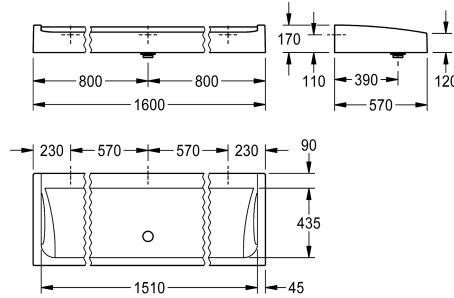

### KWC-No.

**2030057405**

Largeur 1200 mm

**2030057406**

Largeur 1400 mm

**2030057407**

Largeur 1600 mm

### Largeur totale

1,200 mm

1,400 mm

1,600 mm

Lavabo multiple FUTURA exclusiv à montage mural ou au sol sur deux rangées, en résine minérale MIRANIT à surface lisse non poreuse (résistant à une température de 80 °C), couleur blanc alpin. Plage de robinetterie 90 mm, sans percages pour robinetterie, fixation au panneau arrière intégral, tablier périphérique. Avec bonde de vidage à dôme G 2 B et matériel de fixation.

Dimensions 1600 x 170 x 570 mm (L x H x P)

Pour le montage au sol sur deux rangées, les pieds entretoisés doivent être commandés séparément.

### Données techniques

Couleur	Blanc alpin
Matière	Matériel minéral
Code du matériel	Miranit
Nombre de trous pour déchets	1
Profondeur totale	570 mm
Hauteur totale	170 mm
Largeur totale	1,600 mm
Dosseret	Non
Saillie de robinetterie	Oui
Type de montage	Montage mural
Type de kit d'évacuation	Evacuation bombée
Largeur de lieu de lavage	800 mm
Nombre de postes de lavage	2
Position du vidage	Avant centre
kit d'évacuation inclus	Oui
Taille de l'évacuation	DN 50
teamNumber	0