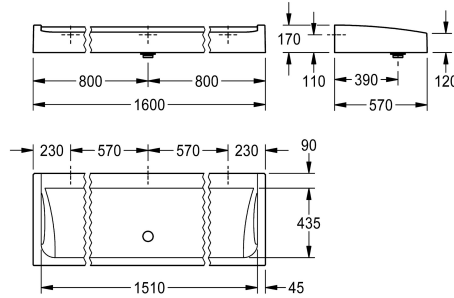

KWC FUTURA exklusiv Lavabi a canale

Modell-Linie: FUTURA-EXKLUSIV | SANW1600
Lavabi | Lavelli a canale

KWC-No.

2030057405

Larghezza 1200 mm

2030057406

Larghezza 1400 mm

2030057407

Larghezza 1600 mm

Larghezza complessiva

1,200 mm

1,400 mm

1,600 mm

Lavabo a canale FUTURA eksklusiv per installazione a parete o installazione a pavimento a fila doppia, in materiale minerale legato con resina sintetica MIRANIT con superficie liscia, senza pori (resistente a temperature fino a 80 °C), colore bianco alpino. Piano rubinetteria da 90 mm senza fori rubinetteria, fissaggio su pannello posteriore, grembiule perimetrale. Posto di lavaggio G 2 B e

materiale di fissaggio inclusi.

Dimensioni 1600 x 170 x 570 mm (L x A x P)

Per l'installazione a pavimento a fila doppia, i piedini a ponte devono essere ordinati a parte.

Dati tecnici

Colore	Bianco alpino
Materiale	Materiale minerale
Codice materiale	Miranit
Quantità scarichi	1
Profondità totale	570 mm
Altezza totale	170 mm
Larghezza complessiva	1,600 mm
Paraspruzzi	No
Piano rubinetteria	Si
Tipo di montaggio	Installazione a parete
Tipologia del gruppo scarico	Scarico rialzato
ATT-WS-WASH-PLACE-WIDTH	800 mm
Numero di posti di lavaggio	2
Posizione del foro di scarico	Centrale anteriore
gruppo di scarico incluso	Si
Dimensione dello scarico	DN 50
teamNumber	0

Bianco alpino
Materiale minerale
Miranit
1
570 mm
170 mm
1,600 mm
No
Si
Installazione a parete
Scarico rialzato
800 mm
2
Centrale anteriore
Si
DN 50
0

Accessori opzionali

KWC FUTURA exklusiv Lavabi a canale