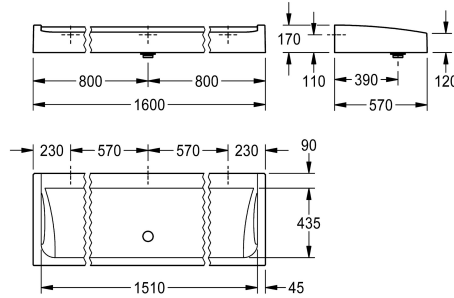

### KWC-No.

**2030057405**  
Larghezza 1200 mm

**2030057406**  
Larghezza 1400 mm

**2030057407**  
Larghezza 1600 mm

### Larghezza complessiva

1,200 mm

1,400 mm

1,600 mm

Lavabo a canale FUTURA eksklusiv per installazione a parete o installazione a pavimento a fila doppia, in materiale minerale legato con resina sintetica MIRANIT con superficie liscia, senza pori (resistente a temperature fino a 80 °C), colore bianco alpino. Piano rubinetteria da 90 mm senza fori rubinetteria, fissaggio su pannello posteriore, grembiule perimetrale. Posto di lavaggio G 2 B e

materiale di fissaggio inclusi.

Dimensioni 1600 x 170 x 570 mm (L x A x P)

Per l'installazione a pavimento a fila doppia, i piedini a ponte devono essere ordinati a parte.

Bianco alpino
Materiale minerale
Miranit
1
570 mm
170 mm
1,600 mm
No
Si
Installazione a parete
Scarico rialzato
800 mm
2
Centrale anteriore
Si
DN 50