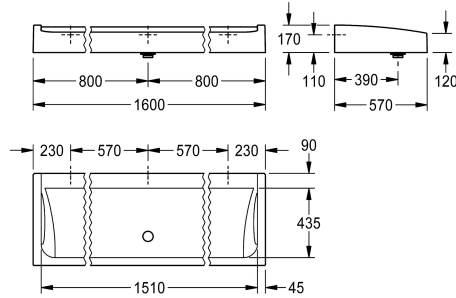

### KWC-No.

**2030057405**

Breedte 1200 mm

**2030057406**

Breedte 1400 mm

**2030057407**

Breedte 1600 mm

### Totale breedte

1,200 mm

1,400 mm

1,600 mm

FUTURA exclusief wasgoot voor wandmontage of vrijstaande montage in dubbele rij, van kunststansgebonden mineraal graniet MIRANIT, met poriënvrij, glad oppervlak (temperatuurbestendig tot 80 °C), kleur alpinewit. Kraanvlak 90 mm zonder kraangat, bevestiging aan achterzijde wasbak, omringend schort. Inclusief afvoerplug met kap G 2 B en bevestigingsmateriaal.

Afmetingen 1600 x 170 x 570 mm (B x H x D)

Voor de vrijstaande montage in dubbele rij moeten de dragers apart worden besteld.

1

Totale diepte

570 mm

Totale hoogte

170 mm

Totale breedte

1,600 mm

Spatplaat