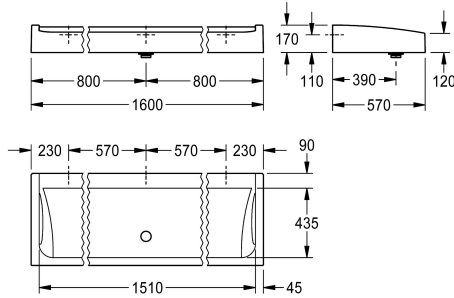

KWC FUTURA exclusiv Wasgoot

Modell-Linie: FUTURA-EXKLUSIV | SANW1600
Wastafels | Wasgoten

KWC-No.

2030057405
Breedte 1200 mm

2030057406
Breedte 1400 mm

2030057407
Breedte 1600 mm

Totale breedte

1,200 mm

1,400 mm

1,600 mm

FUTURA exclusief wasgoot voor wandmontage of vrijstaande montage in dubbele rij, van kunstharisgebonden mineraal graniet MIRANIT, met poriënvrij, glad oppervlak (temperatuurbestendig tot 80 °C), kleur alpinewit. Kraanvlak 90 mm zonder kraangat, bevestiging aan achterzijde wasbak, omringend schort. Inclusief afvoerplug met kap G 2 B en bevestigingsmateriaal.

Afmetingen 1600 x 170 x 570 mm (B x H x D)

Voor de vrijstaande montage in dubbele rij moeten de dragers apart worden besteld.

Technical Data

Kleur	Alpinewit
Materiaal	Mineraal materiaal
Materiaalcode	Miranit
Aantal afvoergaten	1
Totale diepte	570 mm
Totale hoogte	170 mm
Totale breedte	1,600 mm
Spatplaat	Neen
Kraanvlak	Ja
Type montage	Wandmontage
Type afvoer kit	Afvoerplug met kap
wasplaats breedte	800 mm
Aantal wasplaatsen	2
Positie afvoeropening	Midden achter
afvoer kit inbegrepen	Ja
Afvoer afmetingen	DN 50

Kleur	Alpinewit
Materiaal	Mineraal materiaal
Materiaalcode	Miranit
Aantal afvoergaten	1
Totale diepte	570 mm
Totale hoogte	170 mm
Totale breedte	1,600 mm
Spatplaat	Neen
Kraanvlak	Ja
Type montage	Wandmontage
Type afvoer kit	Afvoerplug met kap
wasplaats breedte	800 mm
Aantal wasplaatsen	2
Positie afvoeropening	Midden achter
afvoer kit inbegrepen	Ja
Afvoer afmetingen	DN 50