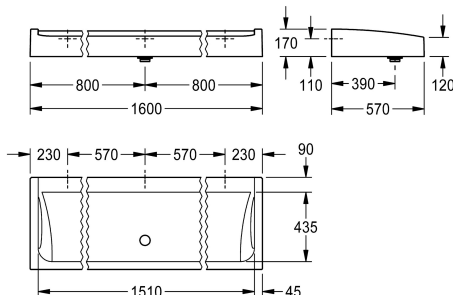

### KWC-No.

**2030057405**  
Szerokość 1200 mm

**2030057406**  
Szerokość 1400 mm

**2030057407**  
Szerokość 1600 mm

### Łączna szerokość

1,200 mm

1,400 mm

1,600 mm

Umywalka rynnowa FUTURA eksklusiv do montażu ściennego lub wolnostojącego dwurzędowego, wykonana ze związanego żywicą syntetyczną kompozytu mineralnego MIRANIT o gładkiej pozbawionej porów powierzchni (odporność na temperaturę do 80°C), kolor biały. Półka na armaturę 90 mm bez otworów na armaturę, mocowanie do tylnej ścianki umywalki, fartuch okalający.

W komplecie zawór odpływowy G 2 B i zestaw montażowy.

Wymiary 1600 x 170 x 570 mm (szer. x wys. x głęb.)

Do wolnostojącego montażu dwurzędowego wymagane są półnogi mostkowe, które należy zamówić osobno.

|                          |
|--------------------------|
| Biały                    |
| Materiał mineralny       |
| Miranit                  |
| 1                        |
| 570 mm                   |
| 170 mm                   |
| 1,600 mm                 |
| Nie                      |
| Tak                      |
| Montaż naścienny         |
| Kopułowy zawór odpływowy |
| 800 mm                   |
| 2                        |
| Środkowy przód           |
| Tak                      |
| DN 50                    |