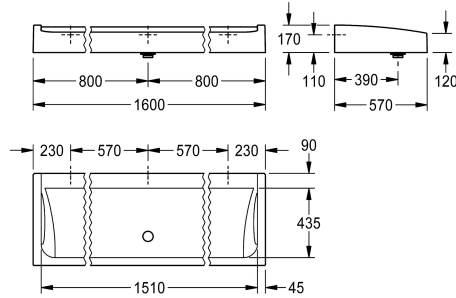

### KWC-No.

**2030057405**

**2030057406**  
Width 1400 mm

**2030057407**  
Width 1600 mm

### Total bredd

1,200 mm

1,400 mm

1,600 mm

FUTURA exklusiv radvättställ för väggmontering eller fristående dubbelradig monterad, av hartsbundet mineralmaterial MIRANIT med porfri slät yta (temperaturbeständig till 80 °C), alpinvitt. Blandaravsats 90 mm utan armaturhål, fästsättning på baljans bakvägg, genomgående sidokant. Inklusive huvdräneringsventil G 2 B och fästmaterial.

Mått 1600 x 170 x 570 mm (B x H x D)

För fristående dubbelradig monterad måste brofötterna beställas separat.

Alpinvitt
Mineralmaterial
Miranit
1
570 mm
170 mm
1,600 mm
Nej
Ja
Väggmontering
Kupalformad avloppsil
800 mm
2
Centrum fram
Ja
DN 50