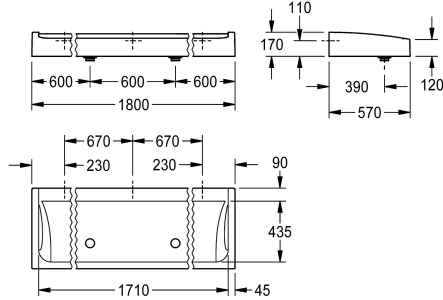

### KWC-Nr.

**2030057408**  
Breite 1800 mm

**2030057409**  
Breite 2100 mm

**2030057410**  
Breite 2400 mm

### Gesamtbreite

1,800 mm

2,100 mm

2,400 mm

FUTURA exklusiv Waschrinne zur Wandmontage oder freistehenden doppelreihigen Montage, aus kunstharzgebundenem Mineralwerkstoff MIRANIT mit porenfreier, glatter Oberfläche (temperaturbeständig bis 80 °C), Farbton Alpinweiß. Armaturenbank 90 mm ohne Armaturenbohrungen, Befestigung an Beckenrückwand, umlaufende Schürze. Inklusive 2

Haubenablaufventilen G 2 B und Befestigungsmaterial.

Abmessungen 1800 x 170 x 570 mm (B x H x T)

Zur freistehenden doppelreihigen Montage müssen die Brückenfüße separat bestellt werden.

alpinweiß
mineralischer Werkstoff
Miranit
2
570 mm
170 mm
1,800 mm
nein
ja
Wandmontage
Haubenventil
600 mm
3
mittig vorne
ja
DN 50
0