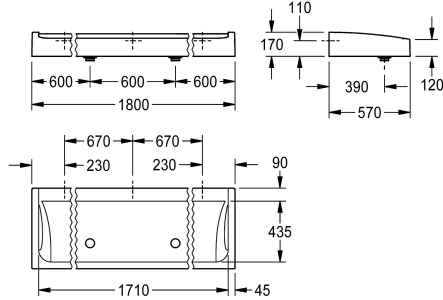

KWC FUTURA exklusiv Waschrinne

Modell-Linie: **FUTURA-EXKLUSIV | SANW1800**
Waschtische & Waschrinnen | Waschrinnen

KWC-Nr.

2030057408
Breite 1800 mm

2030057409
Breite 2100 mm

2030057410
Breite 2400 mm

Gesamtbreite

1,800 mm

2,100 mm

2,400 mm

FUTURA exklusiv Waschrinne zur Wandmontage oder freistehenden doppelreihigen Montage, aus kunstharzgebundenem Mineralwerkstoff MIRANIT mit porenfreier, glatter Oberfläche (temperaturbeständig bis 80 °C), Farbton Alpinweiß. Armaturenbank 90 mm ohne Armaturenbohrungen, Befestigung an Beckenrückwand, umlaufende Schürze. Inklusive 2

Haubenablaufventilen G 2 B und Befestigungsmaterial.

Abmessungen 1800 x 170 x 570 mm (B x H x T)

Zur freistehenden doppelreihigen Montage müssen die Brückenfüße separat bestellt werden.

Technische Daten

Farbe
Material
Materialtyp
Anzahl der Abläufe
Gesamttiefe
Gesamthöhe
Gesamtbreite
Rückwand
Armaturenbank
Art der Montage
Typ der Ablaufgarnitur
Waschplatzbreite
Anzahl der Waschplätze
Position Ablauf
Ablaufgarnitur inklusive
Durchmesser Ablaufbohrung

alpinweiß
mineralischer Werkstoff
Miranit
2
570 mm
170 mm
1,800 mm
nein
ja
Wandmontage
Haubenventil
600 mm
3
mittig vorne
ja
DN 50

Optionales Zubehör

KWC FUTURA exklusiv Waschrinne

Modell-Linie: FUTURA-EXKLUSIV | SANW1800
Waschtische & Waschrinnen | Waschrinnen