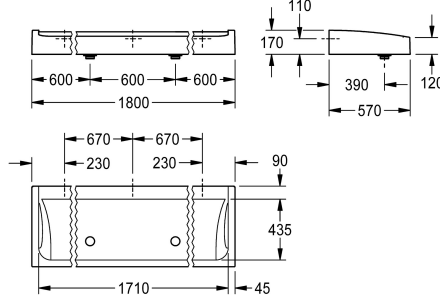

### KWC-No.

**2030057408**

Mitat 1800 x 170 x 570 mm (L x K x S)

**2030057409**

Leveys 2100 mm

**2030057410**

Leveys 2400 mm

kiinnitysmateriaalit.

Mitat 1800 x 170 x 570 mm (l x k x s)

Tason päälle asennusta varten on tukijalat tilattava erikseen.

### Tekniset tiedot

Väri
Materiaali
Rst teräslaji
Pohjaventtiilien lukumäärä
Kokonaissyvyys
Kokonaiskorkeus
Kokonaisleveys
Tausta levy
Hanataso
Asennustapa
Pohjaventtiilin tyyppi
ATT-WS-WASH-PLACE-WIDTH
Pesupaikkojen lukumäärä
Pohjaventtiilin paikka
sisältää pohjaventtiilin
Pohjaventtiilin koko
IviCode

Alpine white
Mineraali materiaali
Miranit
2
570 mm
170 mm
1,800 mm
Ei
Kyllä
Seinäasennus
Kupera pohjaventtiili
600 mm
3
Keskellä takana
Kyllä
DN 50
0