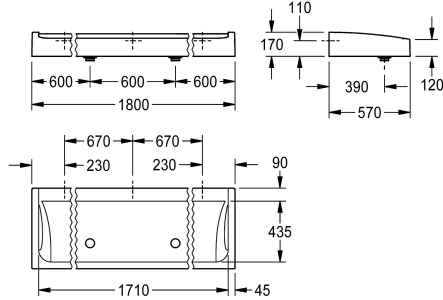

KWC FUTURA exclusiv Lavabos multiples

Modell-Linie: FUTURA-EXKLUSIV | SANW1800
Lavabos | Lavabos rigoles

KWC-No.

2030057408

Largeur 1800 mm

2030057409

Largeur 2100 mm

2030057410

Largeur 2400 mm

Largeur totale

1,800 mm

2,100 mm

2,400 mm

Lavabo multiple FUTURA exclusiv à montage mural ou au sol sur deux rangées, en résine minérale MIRANIT à surface lisse non poreuse (résistant à une température de 80 °C), couleur blanc alpin. Plage de robinetterie 90 mm, sans percages pour robinetterie, fixation au panneau arrière intégral, tablier périphérique. Avec 2 bondes de vidage à dôme 2 G B et matériel de fixation.

Dimensions 1800 x 170 x 570 mm (L x H x P)

Pour le montage au sol sur deux rangées, les pieds entretoisés doivent être commandés séparément.

Données techniques

Couleur	Blanc alpin
Matière	Matériel minéral
Code du matériel	Miranit
Nombre de trous pour déchets	2
Profondeur totale	570 mm
Hauteur totale	170 mm
Largeur totale	1,800 mm
Dossieret	Non
Saillie de robinetterie	Oui
Type de montage	Montage mural
Type de kit d'évacuation	Evacuation bombée
Largeur de lieu de lavage	600 mm
Nombre de postes de lavage	3
Position du vidage	Avant centre
kit d'évacuation inclus	Oui
Taille de l'évacuation	DN 50

Couleur	Blanc alpin
Matière	Matériel minéral
Code du matériel	Miranit
Nombre de trous pour déchets	2
Profondeur totale	570 mm
Hauteur totale	170 mm
Largeur totale	1,800 mm
Dossieret	Non
Saillie de robinetterie	Oui
Type de montage	Montage mural
Type de kit d'évacuation	Evacuation bombée
Largeur de lieu de lavage	600 mm
Nombre de postes de lavage	3
Position du vidage	Avant centre
kit d'évacuation inclus	Oui
Taille de l'évacuation	DN 50