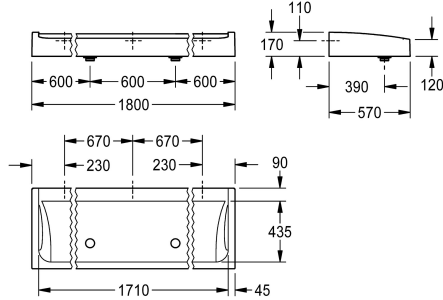

KWC FUTURA exclusiv Lavabos multiples

Modell-Linie: FUTURA-EXKLUSIV | SANW1800
Lavabos | Lavabos rigoles

KWC-No.

2030057408

Largeur 1800 mm

2030057409

Largeur 2100 mm

2030057410

Largeur 2400 mm

Largeur totale

1,800 mm

2,100 mm

2,400 mm

Lavabo multiple FUTURA exclusiv à montage mural ou au sol sur deux rangées, en résine minérale MIRANIT à surface lisse non poreuse (résistant à une température de 80 °C), couleur blanc alpin. Plage de robinetterie 90 mm, sans perçages pour robinetterie, fixation au panneau arrière intégral, tablier périphérique. Avec 2 bondes de vidage à dôme 2 G B et matériel de fixation.

Dimensions 1800 x 170 x 570 mm (L x H x P)

Pour le montage au sol sur deux rangées, les pieds entretoisés doivent être commandés séparément.

Données techniques

Couleur	Blanc alpin
Matière	Matériel minéral
Code du matériel	Miranit
Nombre de trous pour déchets	2
Profondeur totale	570 mm
Hauteur totale	170 mm
Largeur totale	1,800 mm
Dossieret	Non
Saillie de robinetterie	Oui
Type de montage	Montage mural
Type de kit d'évacuation	Evacuation bombée
Largeur de lieu de lavage	600 mm
Nombre de postes de lavage	3
Position du vidage	Avant centre
kit d'évacuation inclus	Oui
Taille de l'évacuation	DN 50
teamNumber	0

Blanc alpin
Matériel minéral
Miranit
2
570 mm
170 mm
1,800 mm
Non
Oui
Montage mural
Evacuation bombée
600 mm
3
Avant centre
Oui
DN 50
0

Accessoires en option

KWC FUTURA exklusiv Lavabos multiples

Modell-Linie: FUTURA-EXKLUSIV | SANW1800
Lavabos | Lavabos rigoles