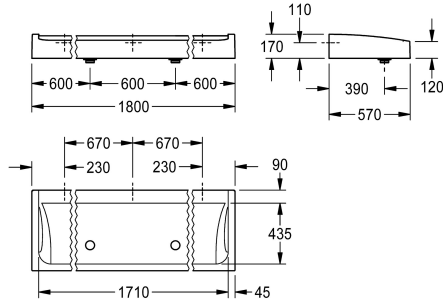

KWC FUTURA exklusiv Lavabi a canale

Modell-Linie: FUTURA-EXKLUSIV | SANW1800
Lavabi | Lavelli a canale

KWC-No.

2030057408

Larghezza 1800 mm

2030057409

Larghezza 2100 mm

2030057410

Larghezza 2400 mm

Larghezza complessiva

1,800 mm

2,100 mm

2,400 mm

Lavabo da canale FUTURA eksklusiv per installazione a parete o installazione a pavimento a fila doppia, in materiale minerale legato con resina sintetica MIRANIT con superficie liscia, senza pori (resistente a temperature fino a 80 °C), colore bianco alpino. Piano rubinetteria da 90 mm senza fori rubinetteria su pannello posteriore, grembiule perimetrale. 2 posti di lavaggio G 2 B e materiale di

fissaggio inclusi.

Dimensioni 1800 x 170 x 570 mm (L x A x P)

Per l'installazione a pavimento a fila doppia, i piedini a ponte devono essere ordinati a parte.

Dati tecnici

Colore
Materiale
Codice materiale
Quantità scarichi
Profondità totale
Altezza totale
Larghezza complessiva
Paraspruzzi
Piano rubinetteria
Tipo di montaggio
Tipologia del gruppo scarico
ATT-WS-WASH-PLACE-WIDTH
Numero di posti di lavaggio
Posizione del foro di scarico
gruppo di scarico incluso
Dimensione dello scarico

Bianco alpino
Materiale minerale
Miranit
2
570 mm
170 mm
1,800 mm
No
Si
Installazione a parete
Scarico rialzato
600 mm
3
Centrale anteriore
Si
DN 50

Accessori opzionali

KWC FUTURA exklusiv Lavabi a canale