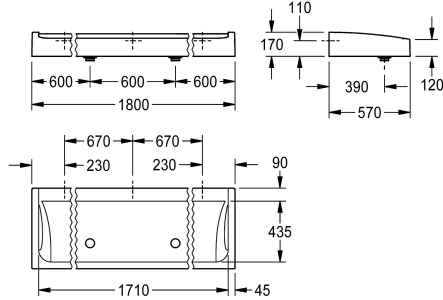

KWC FUTURA exclusiv Wasgoot

Modell-Linie: FUTURA-EXKLUSIV | SANW1800
Wastafels | Wasgoten

KWC-No.

2030057408

Breedte 1800 mm

2030057409

Breedte 2100 mm

2030057410

Breedte 2400 mm

Totale breedte

1,800 mm

2,100 mm

2,400 mm

FUTURA exclusief wasgoot voor wandmontage of vrijstaande montage in dubbele rij, van kunststansgebonden mineraal graniet MIRANIT, met poriënvrij, glad oppervlak (temperatuurbestendig tot 80 °C), kleur alpinewit. Kraanvlak 90 mm zonder kraangat, bevestiging aan achterzijde wasbak, omringend schort. Inclusief 2 afvoerpluggen met kap G 2 B en bevestigingsmateriaal.

Afmetingen 1800 x 170 x 570 mm (B x H x D)

Voor de vrijstaande montage in dubbele rij moeten de dragers apart worden besteld.

Technical Data

Kleur	Alpinewit
Materiaal	Mineraal materiaal
Materiaalcode	Miranit
Aantal afvoergaten	2
Totale diepte	570 mm
Totale hoogte	170 mm
Totale breedte	1,800 mm
Spatplaat	Neen
Kraanvlak	Ja
Type montage	Wandmontage
Type afvoer kit	Afvoerplug met kap
wasplaats breedte	600 mm
Aantal wasplaatsen	3
Positie afvoeropening	Midden achter
afvoer kit inbegrepen	Ja
Afvoer afmetingen	DN 50

Kleur	Alpinewit
Materiaal	Mineraal materiaal
Materiaalcode	Miranit
Aantal afvoergaten	2
Totale diepte	570 mm
Totale hoogte	170 mm
Totale breedte	1,800 mm
Spatplaat	Neen
Kraanvlak	Ja
Type montage	Wandmontage
Type afvoer kit	Afvoerplug met kap
wasplaats breedte	600 mm
Aantal wasplaatsen	3
Positie afvoeropening	Midden achter
afvoer kit inbegrepen	Ja
Afvoer afmetingen	DN 50