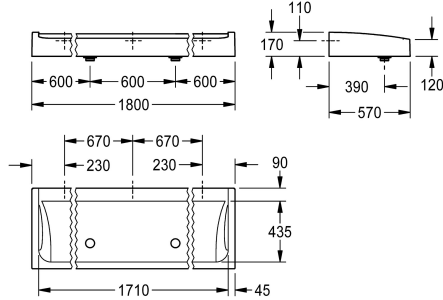

KWC FUTURA exclusiv Wasgoot

Modell-Linie: FUTURA-EXKLUSIV | SANW1800
Wastafels | Wasgoten

KWC-No.

2030057408
Breedte 1800 mm

2030057409
Breedte 2100 mm

2030057410
Breedte 2400 mm

Totale breedte

1,800 mm

2,100 mm

2,400 mm

FUTURA exclusief wasgoot voor wandmontage of vrijstaande montage in dubbele rij, van kunstharzegebonden mineraal graniet MIRANIT, met poriënvrij, glad oppervlak (temperatuurbestendig tot 80 °C), kleur alpinewit. Kraanvlak 90 mm zonder kraangat, bevestiging aan achterzijde wasbak, omringend schort. Inclusief 2 afvoerpluggen met kap G 2 B en bevestigingsmateriaal.

Afmetingen 1800 x 170 x 570 mm (B x H x D)

Voor de vrijstaande montage in dubbele rij moeten de dragers apart worden besteld.

Technical Data

Kleur	Alpinewit
Materiaal	Mineraal materiaal
Materiaalcode	Miranit
Aantal afvoergaten	2
Totale diepte	570 mm
Totale hoogte	170 mm
Totale breedte	1,800 mm
Spatplaat	Neen
Kraanvlak	Ja
Type montage	Wandmontage
Type afvoer kit	Afvoerplug met kap
wasplaats breedte	600 mm
Aantal wasplaatsen	3
Positie afvoeropening	Midden achter
afvoer kit inbegrepen	Ja
Afvoer afmetingen	DN 50

Kleur	Alpinewit
Materiaal	Mineraal materiaal
Materiaalcode	Miranit
Aantal afvoergaten	2
Totale diepte	570 mm
Totale hoogte	170 mm
Totale breedte	1,800 mm
Spatplaat	Neen
Kraanvlak	Ja
Type montage	Wandmontage
Type afvoer kit	Afvoerplug met kap
wasplaats breedte	600 mm
Aantal wasplaatsen	3
Positie afvoeropening	Midden achter
afvoer kit inbegrepen	Ja
Afvoer afmetingen	DN 50