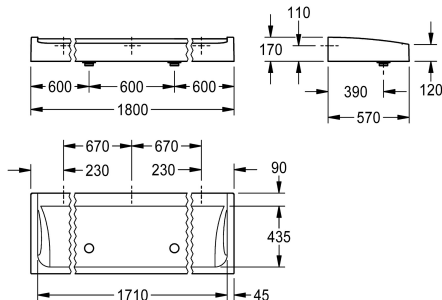

KWC FUTURA exklusiv Umywalka szeregowa

Modell-Linie: FUTURA-EXKLUSIV | SANW1800
Umywalki | Umywalki rynnowe

KWC-No.

2030057408

Szerokość 1800 mm

2030057409

Szerokość 2100 mm

2030057410

Szerokość 2400 mm

Łączna szerokość

1,800 mm

2,100 mm

2,400 mm

Umywalka szeregowa FUTURA eksklusiv do montażu ściennego lub wolnostojącego dwurzędowego, wykonana ze związanego syntetyczną żywicą kompozytu mineralnego MIRANIT o gładkiej pozbawionej porów powierzchni (odporność na temperaturę do 80°C), kolor biały. Półka na armaturę 90 mm bez otworów na armaturę, mocowanie do tylnej ścianki umywalki,

fartuch okalający. W komplecie 2 zawory odpływowe G 2 B i zestaw montażowy.

Wymiary 1800 x 170 x 570 mm (szer. x wys. x głęb.)

Do wolnostojącego montażu dwurzędowego wymagane są półnogi mostowe, które należy zamówić osobno.

Dane techniczne

Kolor
Materiał
Kod materiałowy
Liczba otworów odpływowych
Łączna głębokość
Łączna wysokość
Łączna szerokość
Ścianka tylna
Półka na baterię
Rodzaj montażu
Rodzaje zestawów odpływowych
Szerokość stanowiska do zmywania
Liczba stanowisk umywalkowych
Pozycja ujścia
Zestaw odpływowy w komplecie
Wielkość zaworu odpływowego

Biały
Materiał mineralny
Miranit
2
570 mm
170 mm
1,800 mm
Nie
Tak
Montaż naścienny
Kapułowyy zawór odpływowy
600 mm
3
Środkowy przód
Tak
DN 50

Akcesoria opcjonalne