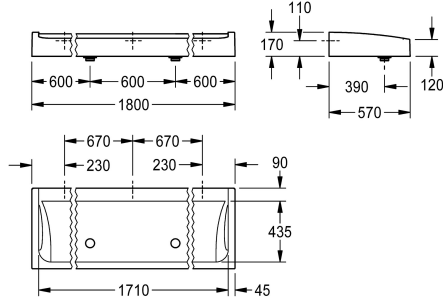

KWC FUTURA exklusiv Radvättställ

Modell-Linie: **FUTURA-EXKLUSIV | SANW1800**
Tvättställ | Tvättränna

KWC-No.

2030057408

Width 1800 mm

2030057409

Width 2100 mm

2030057410

Width 2400 mm

Total bredd

1,800 mm

2,100 mm

2,400 mm

FUTURA exklusiv radvättställ för väggmontering eller fristående dubbelradig montering, av hartsbundet mineralmaterial MIRANIT med porfri slät yta (temperaturbeständig till 80 °C), alpinvitt. Blandaravsats 90 mm utan armaturhål, festsättning på baljans bakvägg, genomgående sidokant. Inklusive 2 huvdräneringsventiler G 2 B och monteringsmaterial.

Mått 1800 x 170 x 570 mm (B x H x D)

För fristående dubbelradig montering måste brofötterna beställas separat.

Technical Data

Färg

Alpinvitt

Material

Mineralmateria

Materialkod

Miranit

Antal avloppshål

2

Övergripande djup

570 mm

Total höjd

170 mm

Total bredd

1,800 mm

Utslagsback

Nej

Kran hylla

Ja

Typ av montering

Väggmontering

Typ av avfallsbehållare

Kupalformad avloppsil

ATT-WS-WASH-PLACE-WIDTH

600 mm

Antal tvättplatser

3

Avfalls håls placering

Centrum fram

avfallsbehållare ingår

Ja

Avfalls storlek

DN 50

Extratillbehör