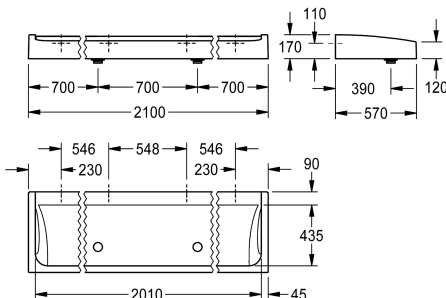

KWC FUTURA exklusiv Řadové umyvadlo

Modell-Linie: **FUTURA-EXKLUSIV | SANW2100**
Umyvadla | Mycí žlaby

KWC-No.

2030057408

Šířka 1800 mm

2030057409

Šířka 2100 mm

2030057410

Šířka 2400 mm

Celková šířka

1,800 mm

2,100 mm

2,400 mm

FUTURA eksklusiv - řadové umyvadlo k montáži na stěnu nebo k dvouřadé instalaci volně v prostoru, z minerálního materiálu MIRANIT pojeného syntetickou pryskyřicí, s hladkým povrchem bez pórů (odolný vůči teplotám do 80 °C), barva alpská bílá. Plocha pro baterii 90 mm bez otvorů na baterii, upevnění na zadní stěnu umyvadla, lem ze všech stran. Včetně 2 odtokových ventilů s

krytkou G 2 B a upevňovacího materiálu.

Rozměry 2100 x 170 x 570 mm (š x v x h)

Pro dvouřadovou instalaci volně v prostoru je nutné zvlášť objednat nohy s příčinkem.

Technické údaje

Barva

alpská běloba

Materiál

minerální materiál

Kód materiálu

Miranit

Počet odtokových otvorů

2

Celková hloubka

570 mm

Celková výška

170 mm

Celková šířka

2,100 mm

Zadní stěna

Ne

Místo pro armaturu

ano

Způsob montáže

montáž na stěnu

Typ odpadové sady

vypouklý odtok

Šířka mycího místa

700 mm

Počet mycích míst

3

Umístění odtoku

středový vpředu

Včetně odpadové sady

ano

Velikost odpadu

DN 50

Volitelné příslušenství