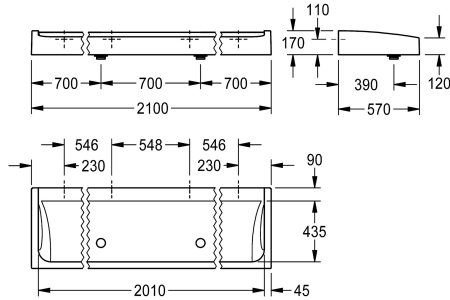

KWC FUTURA exklusiv Waschrinne

Modell-Linie: **FUTURA-EXKLUSIV | SANW2100**
Waschtische & Waschrinnen | Waschrinnen

KWC-Nr.

2030057408
Breite 1800 mm

2030057409
Breite 2100 mm

2030057410
Breite 2400 mm

Gesamtbreite

1,800 mm

2,100 mm

2,400 mm

FUTURA exklusiv Waschrinne zur Wandmontage oder freistehenden doppelreihigen Montage, aus kunstharzgebundenem Mineralwerkstoff MIRANIT mit porenfreier, glatter Oberfläche (temperaturbeständig bis 80 °C), Farbton Alpinweiß. Armaturenbank 90 mm ohne Armaturenbohrungen, Befestigung an Beckenrückwand, umlaufende Schürze. Inklusive 2

Haubenablaufventilen G 2 B und Befestigungsmaterial.

Abmessungen 2100 x 170 x 570 mm (B x H x T)

Zur freistehenden doppelreihigen Montage müssen die Brückenfüße separat bestellt werden.

Technische Daten

Farbe	alpinweiß
Material	mineralischer Werkstoff
Materialtyp	Miranit
Anzahl der Abläufe	2
Gesamttiefe	570 mm
Gesamthöhe	170 mm
Gesamtbreite	2,100 mm
Rückwand	nein
Armaturenbank	ja
Art der Montage	Wandmontage
Typ der Ablaufgarnitur	Haubenventil
Waschplatzbreite	700 mm
Anzahl der Waschplätze	3
Position Ablauf	mittig vorne
Ablaufgarnitur inklusive	ja
Durchmesser Ablaufbohrung	DN 50
IgPosNumber	63FB74E

alpinweiß
mineralischer Werkstoff
Miranit
2
570 mm
170 mm
2,100 mm
nein
ja
Wandmontage
Haubenventil
700 mm
3
mittig vorne
ja
DN 50
63FB74E

Optionales Zubehör

KWC FUTURA exklusiv Waschrinne

Modell-Linie: FUTURA-EXKLUSIV | SANW2100
Waschtische & Waschrinnen | Waschrinnen