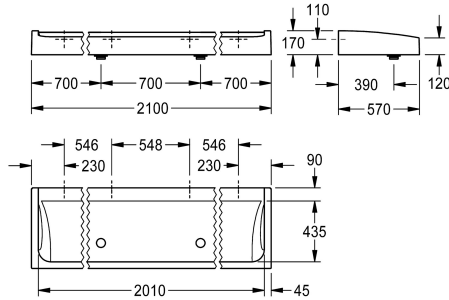

KWC FUTURA exklusiv Waschrinne

Modell-Linie: **FUTURA-EXKLUSIV | SANW2100**
Waschtische & Waschrinnen | Waschrinnen

KWC-Nr.

2030057408
Breite 1800 mm

2030057409
Breite 2100 mm

2030057410
Breite 2400 mm

Gesamtbreite

1,800 mm

2,100 mm

2,400 mm

FUTURA exklusiv Waschrinne zur Wandmontage oder freistehenden doppelreihigen Montage, aus kunstharzgebundenem Mineralwerkstoff MIRANIT mit porenfreier, glatter Oberfläche (temperaturbeständig bis 80 °C), Farbton Alpinweiß. Armaturenbank 90 mm ohne Armaturenbohrungen, Befestigung an Beckenrückwand, umlaufende Schürze. Inklusive 2

Haubenablaufventilen G 2 B und Befestigungsmaterial.

Abmessungen 2100 x 170 x 570 mm (B x H x T)

Zur freistehenden doppelreihigen Montage müssen die Brückenfüße separat bestellt werden.

Technische Daten

Farbe	alpinweiß
Material	mineralischer Werkstoff
Materialtyp	Miranit
Anzahl der Abläufe	2
Gesamttiefe	570 mm
Gesamthöhe	170 mm
Gesamtbreite	2,100 mm
Rückwand	nein
Armaturenbank	ja
Art der Montage	Wandmontage
Typ der Ablaufgarnitur	Haubenventil
Waschplatzbreite	700 mm
Anzahl der Waschplätze	3
Position Ablauf	mittig vorne
Ablaufgarnitur inklusive	ja
Durchmesser Ablaufbohrung	DN 50
teamNumber	0

alpinweiß
mineralischer Werkstoff
Miranit
2
570 mm
170 mm
2,100 mm
nein
ja
Wandmontage
Haubenventil
700 mm
3
mittig vorne
ja
DN 50
0

Optionales Zubehör

KWC FUTURA exklusiv Waschrinne

Modell-Linie: FUTURA-EXKLUSIV | SANW2100
Waschtische & Waschrinnen | Waschrinnen