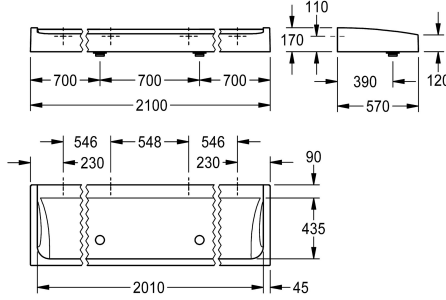

KWC FUTURA exclusiv Lavamanos colectivo

Modell-Linie: FUTURA-EXKLUSIV | SANW2100
Lavabo | Lavamanos colectivos

KWC-No.

2030057408
Anchura de 1800 mm

2030057409
Anchura de 2100 mm

2030057410
Anchura de 2400 mm

Anchura total

1,800 mm

2,100 mm

2,400 mm

Lavamanos colectivo FUTURA exclusiv para montaje en pared o montaje independiente en hilera doble, de material mineral aglomerado en resina sintética MIRANIT con superficie lisa y libre de poros (resistente a temperaturas de hasta 80 °C), color blanco alpino. Repisa para grifería de 90 mm sin orificios para grifos, fijación en la pared posterior del lavabo, delantal perimetral.

Incluidos 2 desagües de bóveda G 2 B y material de montaje.

Dimensiones 2100 x 170 x 570 mm (L x A x P)

Para el montaje independiente en hilera doble, se deben pedir por separado los pies puenteados.

Datos técnicos

Blanco alpino
Material mineral
Miranit
2
570 mm
170 mm
2,100 mm
No
Si
Montaje a pared
Residuos cúpula
700 mm
3
Detrás al centro
Si
DN 50

Accesorios opcionales

KWC FUTURA exklusiv Lavamanos colectivo

Modell-Linie: FUTURA-EXKLUSIV | SANW2100
Lavabo | Lavamanos colectivos