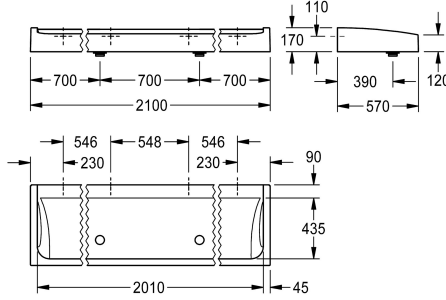

KWC FUTURA exklusiv Sarjapesuallas

Modell-Linie: FUTURA-EXKLUSIV | SANW2100
Pesuallaat | Pesukourut

KWC-No.

2030057408

Mitat 1800 x 170 x 570 mm (L x K x S)

2030057409

Leveys 2100 mm

2030057410

Leveys 2400 mm

Kokonaisleveys

1,800 mm

2,100 mm

2,400 mm

FUTURA eksklusiv -sarjapesuallas seinälle tai tason päälle
MIRANIT -komposiittimateriaalista. Huokoseton ja sileä pinta
(kestää max. 80 astetta). Väri Alpine White. Hanataso 90 mm
ilman hanareikiä. Seinäkiinnitys altaan takareunasta, reunasuojus
helmassa. Sisältää 2 kuvullista tyhjennysventtiiliä G 2 B ja

kiinnitysmateriaalit.

Mitat 2100 x 170 x 570 mm (l x k x s)

Tason päälle asennusta varten on tukijalat tilattava erikseen.

Tekniset tiedot

Väri
Materiaali
Rst teräslaji
Pohjaventtiilien lukumäärä
Kokonaissyvyys
Kokonaiskorkeus
Kokonaisleveys
Tausta levy
Hanataso
Asennustapa
Pohjaventtiilin tyyppi
ATT-WS-WASH-PLACE-WIDTH
Pesupaikkojen lukumäärä
Pohjaventtiilin paikka
sisältää pohjaventtiilin
Pohjaventtiilin koko
lviCode

Alpine white
Mineraali materiaali
Miranit
2
570 mm
170 mm
2,100 mm
Ei
Kyllä
Seinäasennus
Kupera pohjaventtiili
700 mm
3
Keskellä takana
Kyllä
DN 50
0

Valinnaiset lisävarusteet

KWC FUTURA exklusiv Sarjapesuallas