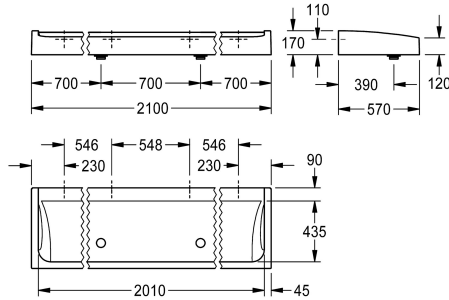

KWC FUTURA exclusiv Lavabo multiple

Modell-Linie: FUTURA-EXKLUSIV | SANW2100
Lavabos | Lavabos rigoles

KWC-No.

2030057408

Largeur 1800 mm

2030057409

Largeur 2100 mm

2030057410

Largeur 2400 mm

Largeur totale

1,800 mm

2,100 mm

2,400 mm

Lavabo multiple FUTURA exclusiv à montage mural ou au sol sur deux rangées, en résine minérale MIRANIT à surface lisse non poreuse (résistant à une température de 80 °C), couleur blanc alpin. Plage de robinetterie 90 mm, sans percages pour robinetterie, fixation au panneau arrière intégral, tablier périphérique. Avec 2 bondes de vidage à dôme 2 G B et matériel de fixation.

Dimensions 2100 x 170 x 570 mm (L x H x P)

Pour le montage au sol sur deux rangées, les pieds entretoisés doivent être commandés séparément.

Données techniques

Couleur	Blanc alpin
Matière	Matériel minéral
Code du matériel	Miranit
Nombre de trous pour déchets	2
Profondeur totale	570 mm
Hauteur totale	170 mm
Largeur totale	2,100 mm
Dossieret	Non
Saillie de robinetterie	Oui
Type de montage	Montage mural
Type de kit d'évacuation	Evacuation bombée
Largeur de lieu de lavage	700 mm
Nombre de postes de lavage	3
Position du vidage	Avant centre
kit d'évacuation inclus	Oui
Taille de l'évacuation	DN 50

Couleur	Blanc alpin
Matière	Matériel minéral
Code du matériel	Miranit
Nombre de trous pour déchets	2
Profondeur totale	570 mm
Hauteur totale	170 mm
Largeur totale	2,100 mm
Dossieret	Non
Saillie de robinetterie	Oui
Type de montage	Montage mural
Type de kit d'évacuation	Evacuation bombée
Largeur de lieu de lavage	700 mm
Nombre de postes de lavage	3
Position du vidage	Avant centre
kit d'évacuation inclus	Oui
Taille de l'évacuation	DN 50