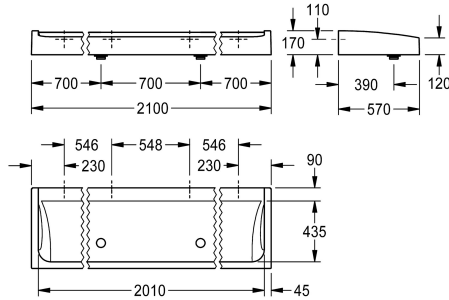

KWC FUTURA exclusiv Lavabo multiple

Modell-Linie: FUTURA-EXKLUSIV | SANW2100
Lavabos | Lavabos rigoles

KWC-No.

2030057408

Largeur 1800 mm

2030057409

Largeur 2100 mm

2030057410

Largeur 2400 mm

Largeur totale

1,800 mm

2,100 mm

2,400 mm

Lavabo multiple FUTURA exclusiv à montage mural ou au sol sur deux rangées, en résine minérale MIRANIT à surface lisse non poreuse (résistant à une température de 80 °C), couleur blanc alpin. Plage de robinetterie 90 mm, sans percages pour robinetterie, fixation au panneau arrière intégral, tablier périphérique. Avec 2 bondes de vidage à dôme 2 G B et matériel de fixation.

Dimensions 2100 x 170 x 570 mm (L x H x P)

Pour le montage au sol sur deux rangées, les pieds entretoisés doivent être commandés séparément.

Données techniques

Couleur	Blanc alpin
Matière	Matériel minéral
Code du matériel	Miranit
Nombre de trous pour déchets	2
Profondeur totale	570 mm
Hauteur totale	170 mm
Largeur totale	2,100 mm
Dossieret	Non
Saillie de robinetterie	Oui
Type de montage	Montage mural
Type de kit d'évacuation	Evacuation bombée
Largeur de lieu de lavage	700 mm
Nombre de postes de lavage	3
Position du vidage	Avant centre
kit d'évacuation inclus	Oui
Taille de l'évacuation	DN 50
teamNumber	0

Blanc alpin
Matériel minéral
Miranit
2
570 mm
170 mm
2,100 mm
Non
Oui
Montage mural
Evacuation bombée
700 mm
3
Avant centre
Oui
DN 50
0

Accessoires en option

KWC FUTURA exklusiv Lavabo multiple

Modell-Linie: FUTURA-EXKLUSIV | SANW2100
Lavabos | Lavabos rigoles