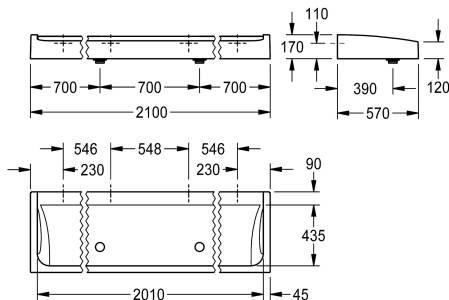

KWC FUTURA exklusiv Lavabo a canale

Modell-Linie: FUTURA-EXKLUSIV | SANW2100
Lavabi | Lavelli a canale

KWC-No.

2030057408

Larghezza 1800 mm

2030057409

Larghezza 2100 mm

2030057410

Larghezza 2400 mm

Larghezza complessiva

1,800 mm

2,100 mm

2,400 mm

Lavabo da canale FUTURA eksklusiv per installazione a parete o installazione a pavimento a fila doppia, in materiale minerale legato con resina sintetica MIRANIT con superficie liscia, senza pori (resistente a temperature fino a 80 °C), colore bianco alpino. Piano rubinetteria da 90 mm senza fori rubinetteria su pannello posteriore, grembiule perimetrale. 2 posti di lavaggio G 2 B e materiale di

fissaggio inclusi.

Dimensioni 2100 x 170 x 570 mm (L x A x P)

Per l'installazione a pavimento a fila doppia, le gambe di supporto devono essere ordinate a parte.

Dati tecnici

Colore	Bianco alpino
Materiale	Materiale minerale
Codice materiale	Miranit
Quantità scarichi	2
Profondità totale	570 mm
Altezza totale	170 mm
Larghezza complessiva	2,100 mm
Paraspruzzi	No
Piano rubinetteria	Si
Tipo di montaggio	Installazione a parete
Tipologia del gruppo scarico	Scarico rialzato
ATT-WS-WASH-PLACE-WIDTH	700 mm
Numero di posti di lavaggio	3
Posizione del foro di scarico	Centrale anteriore
gruppo di scarico incluso	Si
Dimensione dello scarico	DN 50
teamNumber	0

Bianco alpino
Materiale minerale
Miranit
2
570 mm
170 mm
2,100 mm
No
Si
Installazione a parete
Scarico rialzato
700 mm
3
Centrale anteriore
Si
DN 50
0

Accessori opzionali

KWC FUTURA exklusiv Lavabo a canale