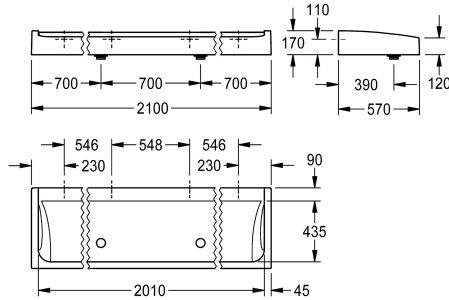

KWC FUTURA exklusiv Lavabo a canale

Modell-Linie: FUTURA-EXKLUSIV | SANW2100
Lavabi | Lavelli a canale

KWC-No.

2030057408

Larghezza 1800 mm

2030057409

Larghezza 2100 mm

2030057410

Larghezza 2400 mm

Larghezza complessiva

1,800 mm

2,100 mm

2,400 mm

Lavabo da canale FUTURA eksklusiv per installazione a parete o installazione a pavimento a fila doppia, in materiale minerale legato con resina sintetica MIRANIT con superficie liscia, senza pori (resistente a temperature fino a 80 °C), colore bianco alpino. Piano rubinetteria da 90 mm senza fori rubinetteria su pannello posteriore, grembiule perimetrale. 2 posti di lavaggio G 2 B e materiale di

fissaggio inclusi.

Dimensioni 2100 x 170 x 570 mm (L x A x P)

Per l'installazione a pavimento a fila doppia, le gambe di supporto devono essere ordinate a parte.

Dati tecnici

Colore	Bianco alpino
Materiale	Materiale minerale
Codice materiale	Miranit
Quantità scarichi	2
Profondità totale	570 mm
Altezza totale	170 mm
Larghezza complessiva	2,100 mm
Paraspruzzi	No
Piano rubinetteria	Si
Tipo di montaggio	Installazione a parete
Tipologia del gruppo scarico	Scarico rialzato
ATT-WS-WASH-PLACE-WIDTH	700 mm
Numero di posti di lavaggio	3
Posizione del foro di scarico	Centrale anteriore
gruppo di scarico incluso	Si
Dimensione dello scarico	DN 50

Colore	Bianco alpino
Materiale	Materiale minerale
Codice materiale	Miranit
Quantità scarichi	2
Profondità totale	570 mm
Altezza totale	170 mm
Larghezza complessiva	2,100 mm
Paraspruzzi	No
Piano rubinetteria	Si
Tipo di montaggio	Installazione a parete
Tipologia del gruppo scarico	Scarico rialzato
ATT-WS-WASH-PLACE-WIDTH	700 mm
Numero di posti di lavaggio	3
Posizione del foro di scarico	Centrale anteriore
gruppo di scarico incluso	Si
Dimensione dello scarico	DN 50