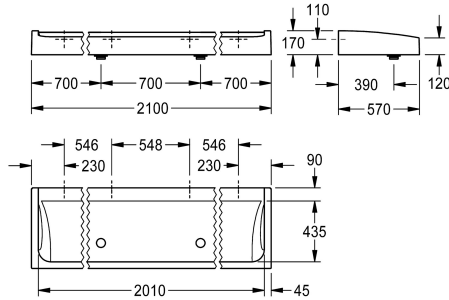

KWC FUTURA exclusiv Wasgoot

Modell-Linie: FUTURA-EXKLUSIV | SANW2100
Wastafels | Wasgoten

KWC-No.

2030057408

Breedte 1800 mm

2030057409

Breedte 2100 mm

2030057410

Breedte 2400 mm

Totale breedte

1,800 mm

2,100 mm

2,400 mm

FUTURA exclusief wasgoot voor wandmontage of vrijstaande montage in dubbele rij, van kunststansgebonden mineraal graniet MIRANIT, met poriënvrij, glad oppervlak (temperatuurbestendig tot 80 °C), kleur alpinewit. Kraanvlak 90 mm zonder kraangat, bevestiging aan achterzijde kom, omringend schort. Inclusief 2 afvoerpluggen met kap G 2 B en bevestigingsmateriaal.

Afmetingen 2100 x 170 x 570 mm (B x H x D)

Voor de vrijstaande montage in dubbele rij moeten de dragers apart worden besteld.

Technical Data

Kleur	Alpinewit
Materiaal	Mineraal materiaal
Materiaalcode	Miranit
Aantal afvoergaten	2
Totale diepte	570 mm
Totale hoogte	170 mm
Totale breedte	2,100 mm
Spatplaat	Neen
Kraanvlak	Ja
Type montage	Wandmontage
Type afvoer kit	Afvoerplug met kap
wasplaats breedte	700 mm
Aantal wasplaatsen	3
Positie afvoeropening	Midden achter
afvoer kit inbegrepen	Ja
Afvoer afmetingen	DN 50

Kleur	Alpinewit
Materiaal	Mineraal materiaal
Materiaalcode	Miranit
Aantal afvoergaten	2
Totale diepte	570 mm
Totale hoogte	170 mm
Totale breedte	2,100 mm
Spatplaat	Neen
Kraanvlak	Ja
Type montage	Wandmontage
Type afvoer kit	Afvoerplug met kap
wasplaats breedte	700 mm
Aantal wasplaatsen	3
Positie afvoeropening	Midden achter
afvoer kit inbegrepen	Ja
Afvoer afmetingen	DN 50