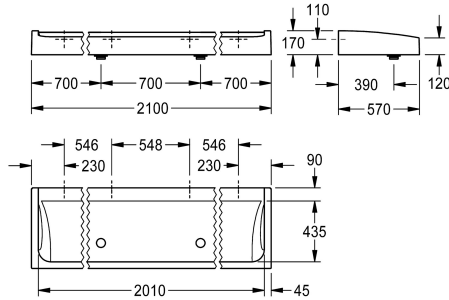

KWC FUTURA exclusiv Wasgoot

Modell-Linie: FUTURA-EXKLUSIV | SANW2100
Wastafels | Wasgoten

KWC-No.

2030057408

Breedte 1800 mm

2030057409

Breedte 2100 mm

2030057410

Breedte 2400 mm

Totale breedte

1,800 mm

2,100 mm

2,400 mm

FUTURA exclusief wasgoot voor wandmontage of vrijstaande montage in dubbele rij, van kunstharsgebonden mineraal graniet MIRANIT, met poriënvrij, glad oppervlak (temperatuurbestendig tot 80 °C), kleur alpinewit. Kraanvlak 90 mm zonder kraangat, bevestiging aan achterzijde kom, omringend schort. Inclusief 2 afvoerpluggen met kap G 2 B en bevestigingsmateriaal.

Afmetingen 2100 x 170 x 570 mm (B x H x D)

Voor de vrijstaande montage in dubbele rij moeten de dragers apart worden besteld.

Technical Data

Kleur	Alpinewit
Materiaal	Mineraal materiaal
Materiaalcode	Miranit
Aantal afvoergaten	2
Totale diepte	570 mm
Totale hoogte	170 mm
Totale breedte	2,100 mm
Spatplaat	Neen
Kraanvlak	Ja
Type montage	Wandmontage
Type afvoer kit	Afvoerplug met kap
wasplaats breedte	700 mm
Aantal wasplaatsen	3
Positie afvoeropening	Midden achter
afvoer kit inbegrepen	Ja
Afvoer afmetingen	DN 50

Kleur	Alpinewit
Materiaal	Mineraal materiaal
Materiaalcode	Miranit
Aantal afvoergaten	2
Totale diepte	570 mm
Totale hoogte	170 mm
Totale breedte	2,100 mm
Spatplaat	Neen
Kraanvlak	Ja
Type montage	Wandmontage
Type afvoer kit	Afvoerplug met kap
wasplaats breedte	700 mm
Aantal wasplaatsen	3
Positie afvoeropening	Midden achter
afvoer kit inbegrepen	Ja
Afvoer afmetingen	DN 50